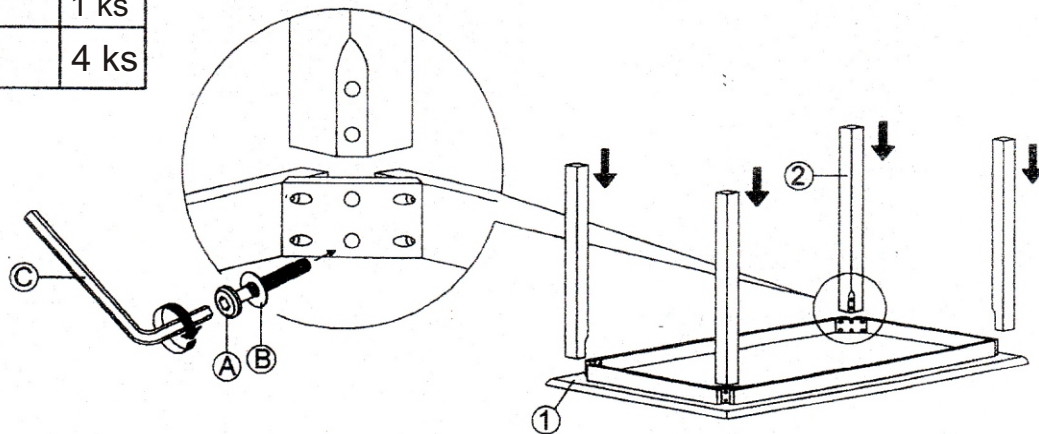

MONTÁŽNY NÁVOD

Jedálensky stôl-GRID, OLEG, OMAR, PELE, VENIS, XENIA

Montážny návod čítajte pozorne. Odstráňte obalový materiál a skontrolujte či sú zabalené všetky časti podľa zoznamu častí. Stôl montujte na čistom a rovnom povrchu, pri montáži použite podložku alebo koberec aby ste predišli poškrabaniu nábytku

Zoznam častí

Č	Popis	Počet
A	JCBB M8*60MM 	8 ks
B	Plochá podložka 	8 ks
C	Imbusový kľúč M5 	1 ks

Č	Popis	Počet
1	Plát stola	1 ks
2	Noha	4 ks

MONTÁŽNY NÁVOD

Jedálensky stôl-GRID, OLEG, OMAR, PELE, VENIS, XENIA

Zoznam častí

Č	Popis	Počet
A	JCBB M8*60MM 	8 ks
B	Plochá podložka 	8 ks
C	Imbusový kľúč M5 	1 ks

Č	Popis	Počet
1	Plát stola	1 ks
2	Noha	4 ks