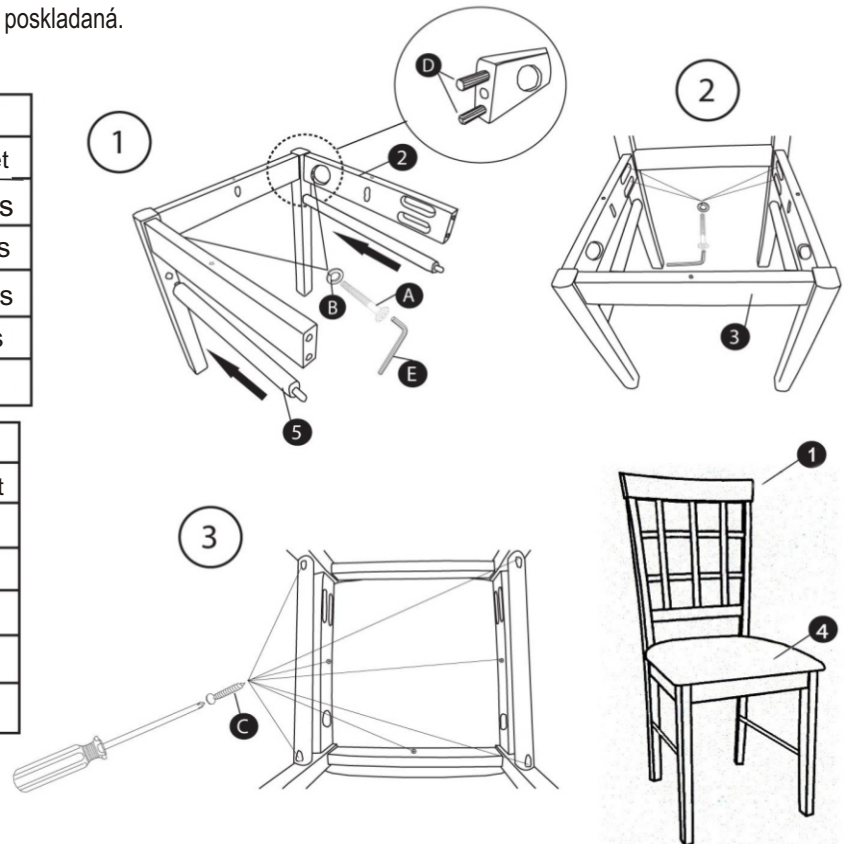

MONTÁŽNY NÁVOD GRID - stolička

Stoličku montujte na čistom a rovnom podklade. Pri montáži použite pod drevené časti podložku alebo koberec aby ste predišli poškrabaniu. Postupujte podľa montážneho návodu krok po kroku. Nedoťahujte skrutky napevno až kým nie je stolička celá poskladaná.

Zoznam príslušenstva pre dve stoličky			
Č	Popis		Počet
A	JCBC M6 x 50		12 Ks
B	Pérová podložka		12 Ks
C	CSK M4 x 32mm		14 Ks
D	Drevený kolík		8 Ks
E	Imbusový kľúč		1 Ks

Zoznam častí pre dve stoličky		
Č	Popis	Počet
1	Operadlo	2 Ks
2	Bočná lišta	4 Ks
3	Predná lišta	2 Ks
4	Sedák	2 Ks
5	Spojovacia lišta	4 Ks