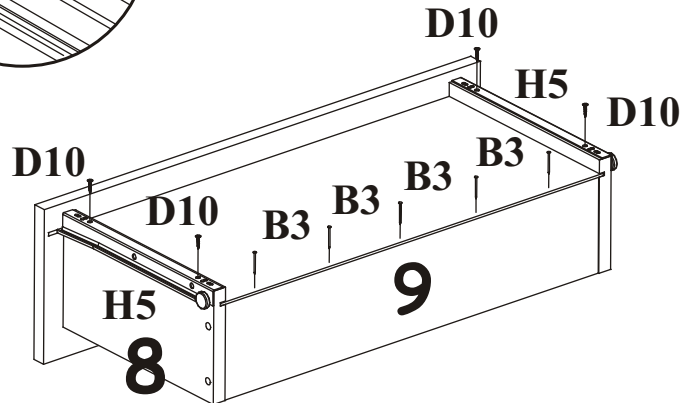

MARIO TYP 4

6