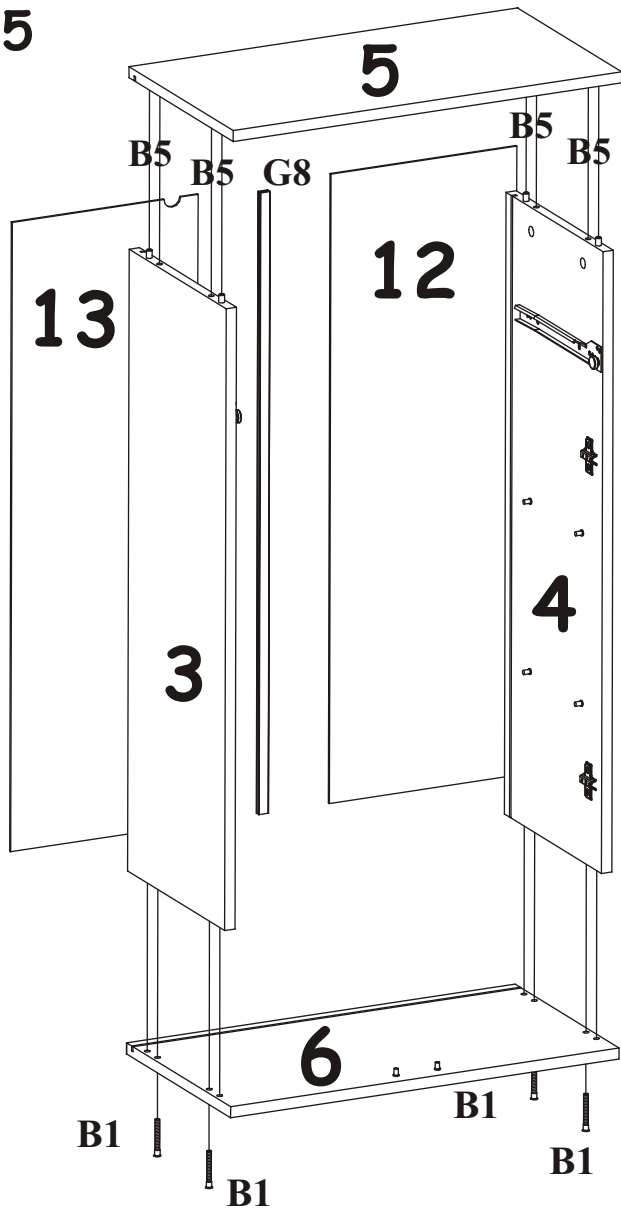

montážny návod Mario

MARIO TYP 4

A1 X12  Ø8x36	B1 X8  Ø7x50	G4 X8 	B4 X6 	B5 X6  Ø15x12	G5 X6 
G7 X8 	F20 X2 	C1 X4  H=0	E2 X4  H=0	K4 X4 	U6 X8  UPØ4x30
Z2 X4  Ø5	R1 X1 	L1 X1 	S1 X10 	I1 X4 	H5 X1 
D10 X14  USØ3,5x13	D11 X4  USØ3,5x25	D8 X4  ESØ5x13	B3 X5  Ø1,4x25	G2 X1 	G8 X1 

MARIO TY. 4

1

2

MARIO TYP 4

3

4

MARIO TYP 4

5

MARIO TYP 4

6

7

MARIO TYP 4

8