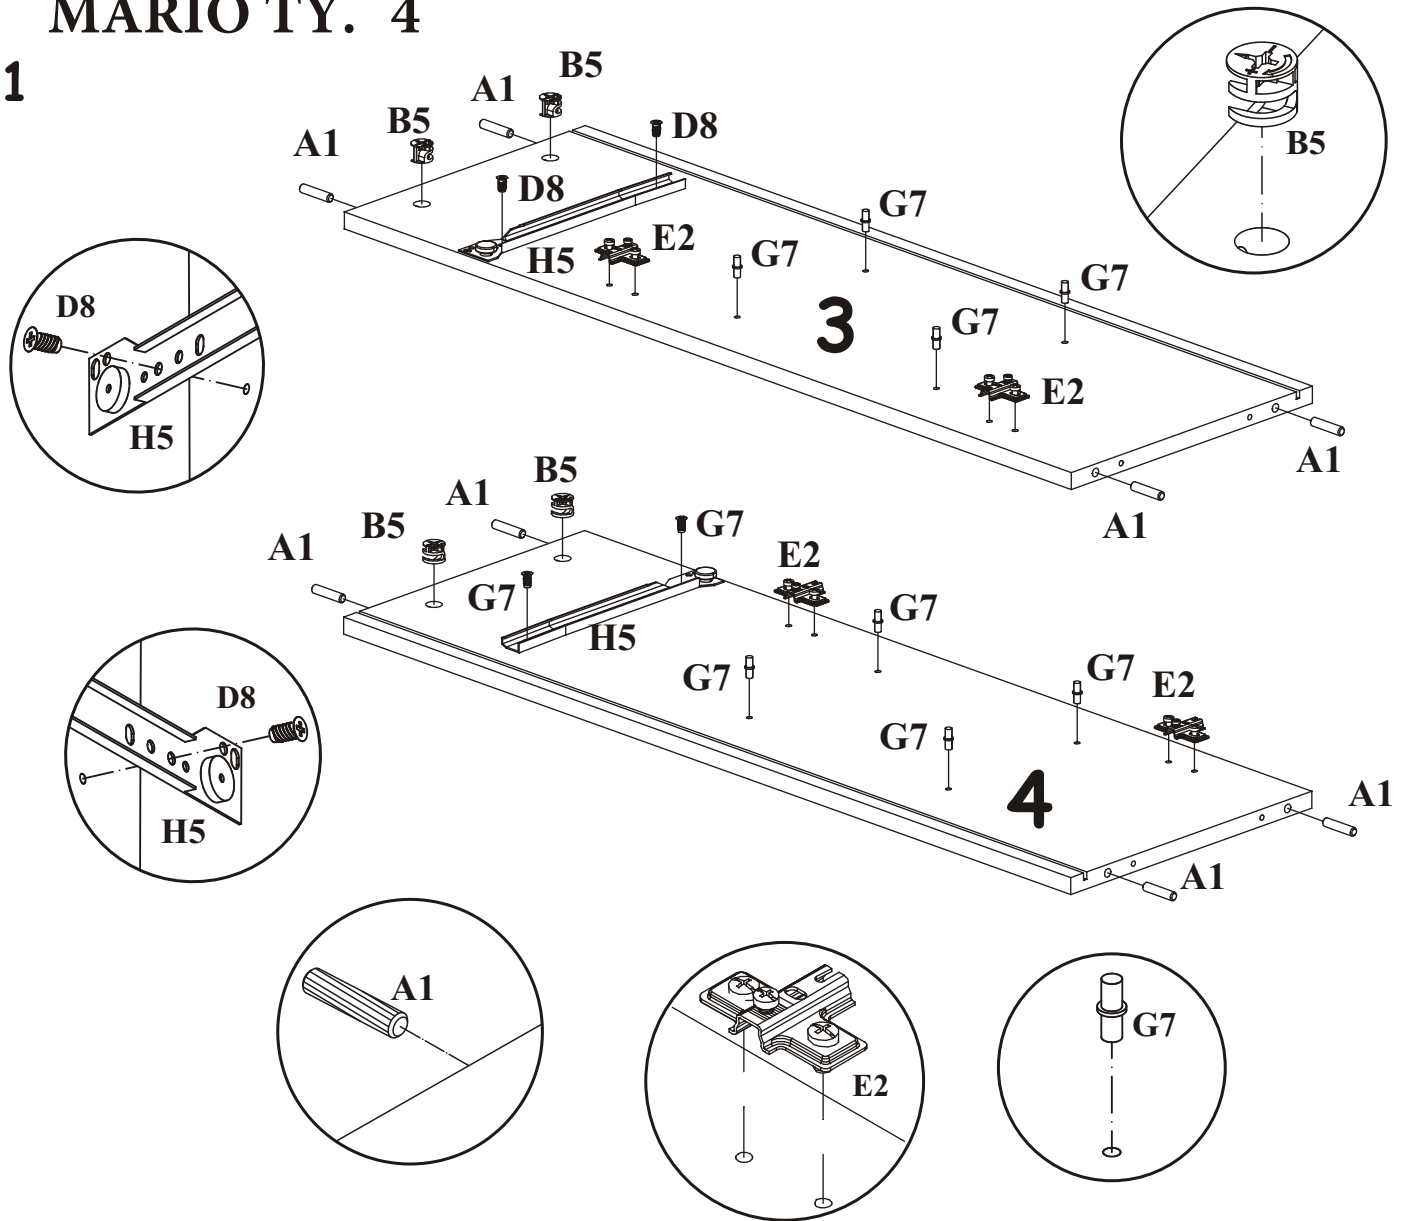

montážny návod Mario

MARIO TYP 4

A1 X12  Ø8x36	B1 X8  Ø7x50	G4 X8 	B4 X6 	B5 X6  Ø15x12	G5 X6 
G7 X8 	F20 X2 	C1 X4  H=0	E2 X4  H=0	K4 X4 	U6 X8  UPØ4x30
Z2 X4  Ø5	R1 X1 	L1 X1 	S1 X10 	I1 X4 	H5 X1 
D10 X14  USØ3,5x13	D11 X4  USØ3,5x25	D8 X4  ESØ5x13	B3 X5  Ø1,4x25	G2 X1 	G8 X1 

MARIO TY. 4

1

2

MARIO TYP 4

3

4

MARIO TYP 4

5

MARIO TYP 4

6

7

MARIO TYP 4

8