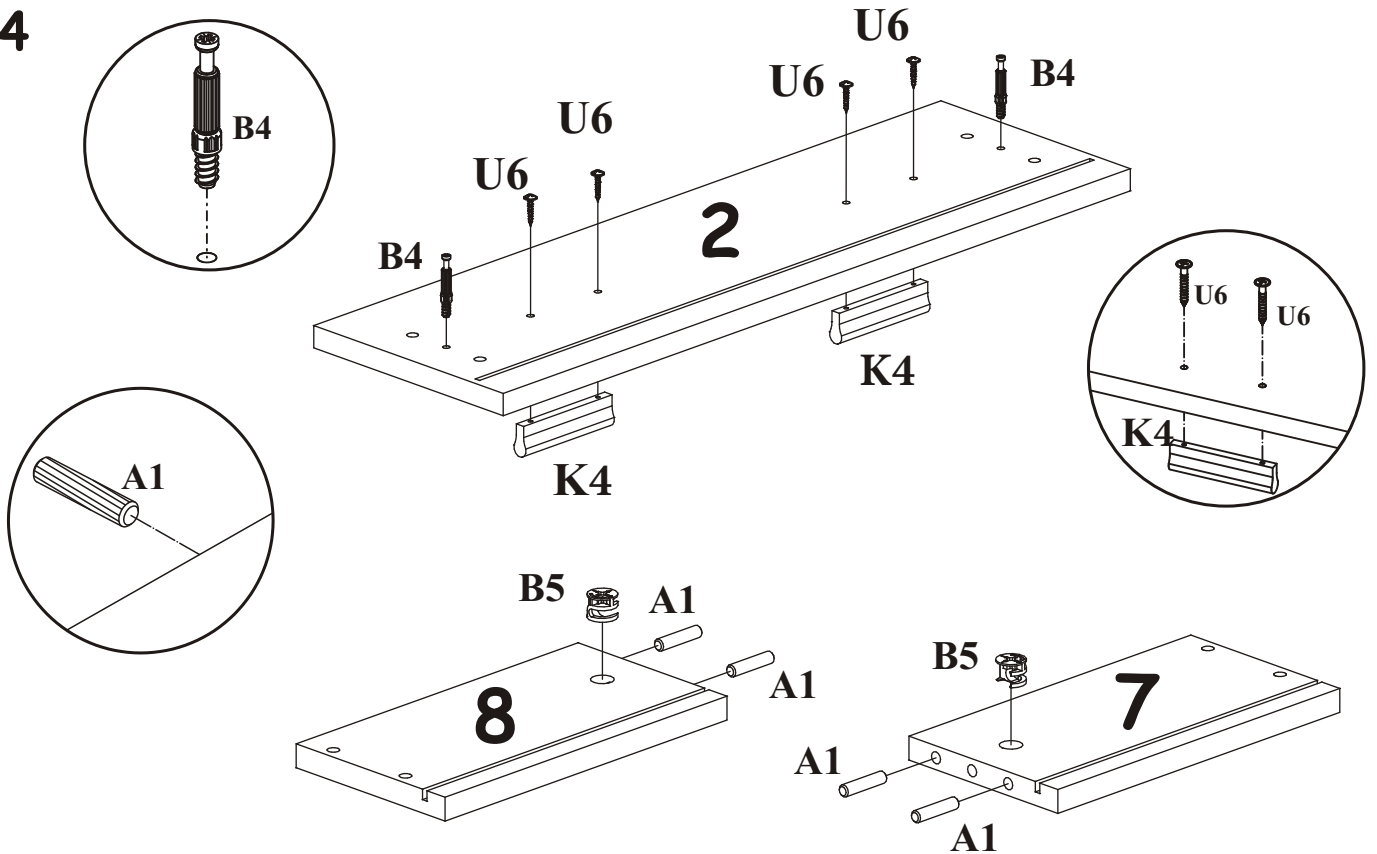

montážny návod Mario

MARIO TYP 4

A1 X12  Ø8x36	B1 X8  Ø7x50	G4 X8 	B4 X6 	B5 X6  Ø15x12	G5 X6 
G7 X8 	F20 X2 	C1 X4  H=0	E2 X4  H=0	K4 X4 	U6 X8  UPØ4x30
Z2 X4  Ø5	R1 X1 	L1 X1 	S1 X10 	I1 X4 	H5 X1 
D10 X14  USØ3,5x13	D11 X4  USØ3,5x25	D8 X4  ESØ5x13	B3 X5  Ø1,4x25	G2 X1 	G8 X1 

MARIO TY. 4

1

2

MARIO TYP 4

3

4

MARIO TYP 4

5