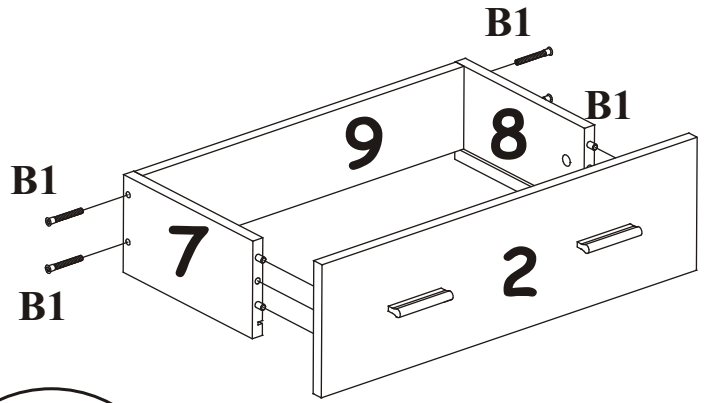

MARIO TYP 4

6