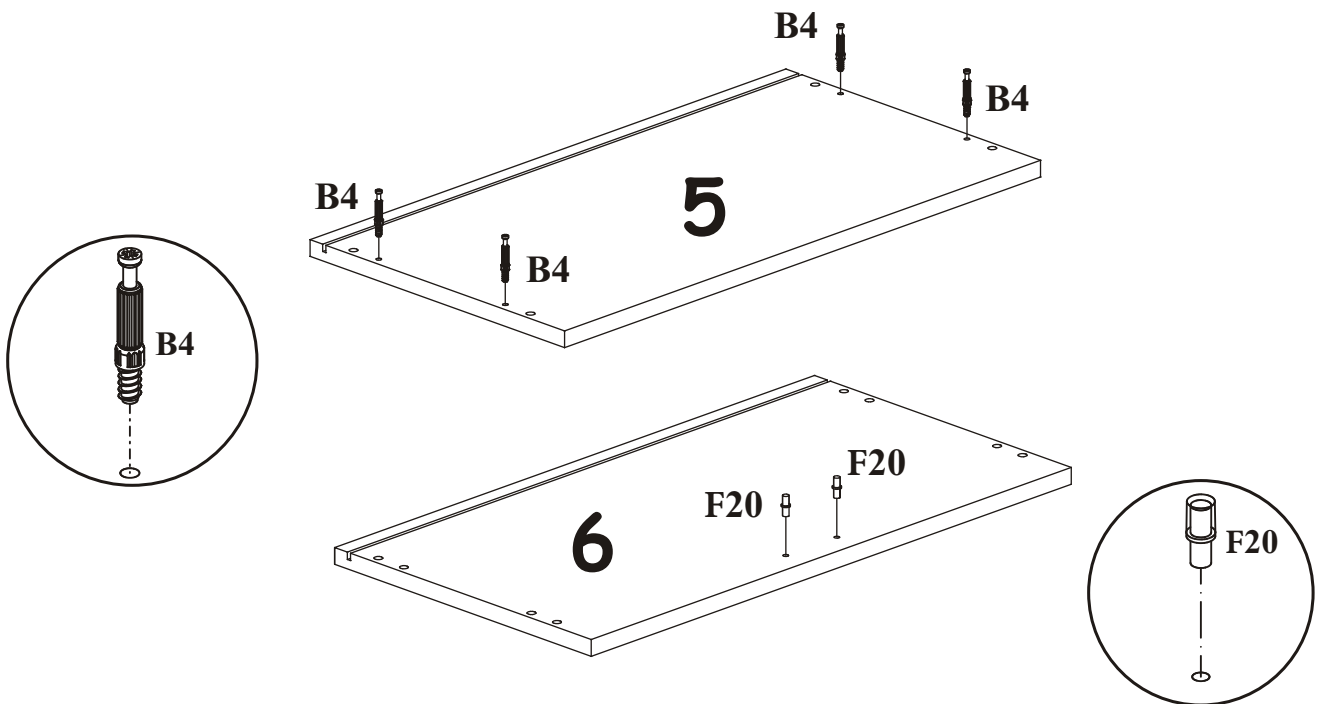

montážny návod Mario

MARIO TYP 4

A1 X12  Ø8x36	B1 X8  Ø7x50	G4 X8 	B4 X6 	B5 X6  Ø15x12	G5 X6 
G7 X8 	F20 X2 	C1 X4  H=0	E2 X4  H=0	K4 X4 	U6 X8  UPØ4x30
Z2 X4  Ø5	R1 X1 	L1 X1 	S1 X10 	I1 X4 	H5 X1 
D10 X14  USØ3,5x13	D11 X4  USØ3,5x25	D8 X4  ESØ5x13	B3 X5  Ø1,4x25	G2 X1 	G8 X1 

MARIO TY. 4

1

2

MARIO TYP 4

3

4

MARIO TYP 4

5