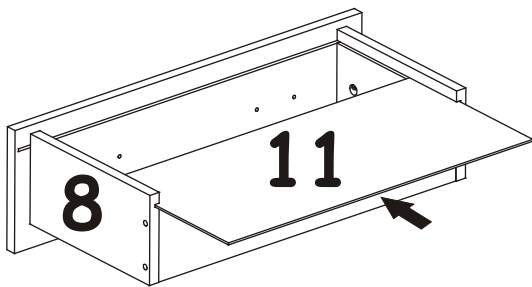

MARIO TYP 4

6