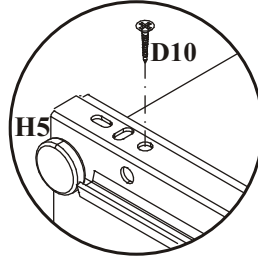

montážny návod Mario

MARIO TYP 4

A1 X12  Ø8x36	B1 X8  Ø7x50	G4 X8 	B4 X6 	B5 X6  Ø15x12	G5 X6 
G7 X8 	F20 X2 	C1 X4  H=0	E2 X4  H=0	K4 X4 	U6 X8  UPØ4x30
Z2 X4  Ø5	R1 X1 	L1 X1 	S1 X10 	I1 X4 	H5 X1 
D10 X14  USØ3,5x13	D11 X4  USØ3,5x25	D8 X4  ESØ5x13	B3 X5  Ø1,4x25	G2 X1 	G8 X1 

MARIO TY. 4

1

2

MARIO TYP 4

3

4

MARIO TYP 4

5

MARIO TYP 4

6

7

MARIO TYP 4

8