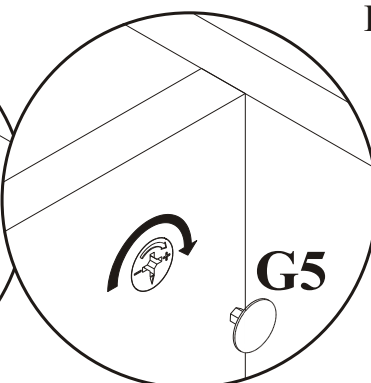

montážny návod Mario

MARIO TYP 4

A1 X12  Ø8x36	B1 X8  Ø7x50	G4 X8 	B4 X6 	B5 X6  Ø15x12	G5 X6 
G7 X8 	F20 X2 	C1 X4  H=0	E2 X4  H=0	K4 X4 	U6 X8  UPØ4x30
Z2 X4  Ø5	R1 X1 	L1 X1 	S1 X10 	I1 X4 	H5 X1 
D10 X14  USØ3,5x13	D11 X4  USØ3,5x25	D8 X4  ESØ5x13	B3 X5  Ø1,4x25	G2 X1 	G8 X1 

MARIO TY. 4

1

2

MARIO TYP 4

3

4

MARIO TYP 4

5

MARIO TYP 4

6

7

MARIO TYP 4

8