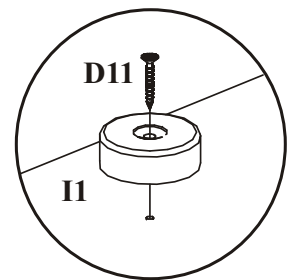

montážny návod Mario

MARIO TYP 4

A1 X12  Ø8x36	B1 X8  Ø7x50	G4 X8 	B4 X6 	B5 X6  Ø15x12	G5 X6 
G7 X8 	F20 X2 	C1 X4  H=0	E2 X4  H=0	K4 X4 	U6 X8  UPØ4x30
Z2 X4  Ø5	R1 X1 	L1 X1 	S1 X10 	I1 X4 	H5 X1 
D10 X14  USØ3,5x13	D11 X4  USØ3,5x25	D8 X4  ESØ5x13	B3 X5  Ø1,4x25	G2 X1 	G8 X1 

MARIO TY. 4

1

2

MARIO TYP 4

3

4

MARIO TYP 4

5

MARIO TYP 4

6

7

MARIO TYP 4

8