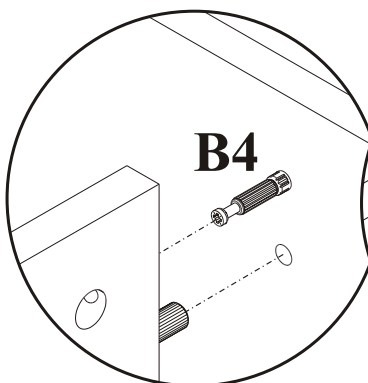

montážny návod Mario

MARIO TYP 4

A1 X12  Ø8x36	B1 X8  Ø7x50	G4 X8 	B4 X6 	B5 X6  Ø15x12	G5 X6 
G7 X8 	F20 X2 	C1 X4  H=0	E2 X4  H=0	K4 X4 	U6 X8  UPØ4x30
Z2 X4  Ø5	R1 X1 	L1 X1 	S1 X10 	I1 X4 	H5 X1 
D10 X14  USØ3,5x13	D11 X4  USØ3,5x25	D8 X4  ESØ5x13	B3 X5  Ø1,4x25	G2 X1 	G8 X1 

MARIO TY. 4

1

2

MARIO TYP 4

3

4

MARIO TYP 4

5