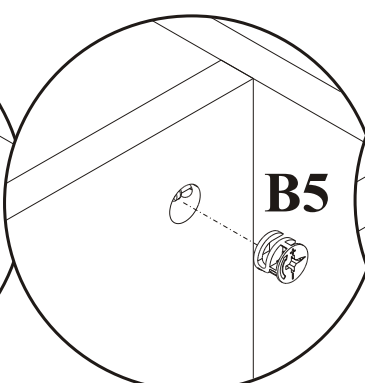

montážny návod Mario

MARIO TYP 4

A1 X12  Ø8x36	B1 X8  Ø7x50	G4 X8 	B4 X6 	B5 X6  Ø15x12	G5 X6 
G7 X8 	F20 X2 	C1 X4  H=0	E2 X4  H=0	K4 X4 	U6 X8  UPØ4x30
Z2 X4  Ø5	R1 X1 	L1 X1 	S1 X10 	I1 X4 	H5 X1 
D10 X14  USØ3,5x13	D11 X4  USØ3,5x25	D8 X4  ESØ5x13	B3 X5  Ø1,4x25	G2 X1 	G8 X1 

MARIO TY. 4

1

2

MARIO TYP 4

3

4

MARIO TYP 4

5

MARIO TYP 4

6

7

MARIO TYP 4

8