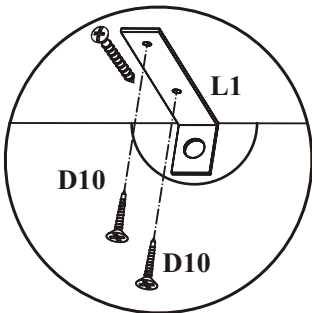

montážny návod Mario

MARIO TYP 4

A1 X12  Ø8x36	B1 X8  Ø7x50	G4 X8 	B4 X6 	B5 X6  Ø15x12	G5 X6 
G7 X8 	F20 X2 	C1 X4  H=0	E2 X4  H=0	K4 X4 	U6 X8  UPØ4x30
Z2 X4  Ø5	R1 X1 	L1 X1 	S1 X10 	I1 X4 	H5 X1 
D10 X14  USØ3,5x13	D11 X4  USØ3,5x25	D8 X4  ESØ5x13	B3 X5  Ø1,4x25	G2 X1 	G8 X1 

MARIO TY. 4

1

2

MARIO TYP 4

3

4

MARIO TYP 4

5

MARIO TYP 4

6

7

MARIO TYP 4

8