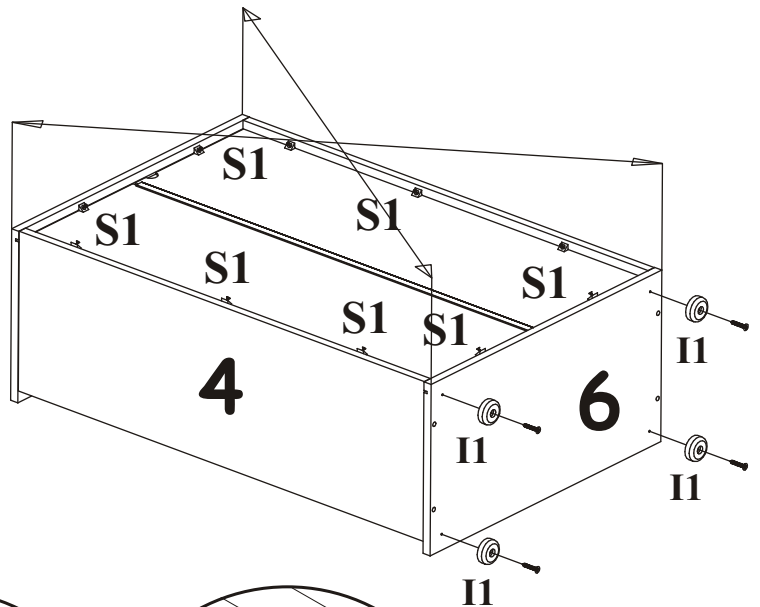

montážny návod Mario

MARIO TYP 4

A1 X12  Ø8x36	B1 X8  Ø7x50	G4 X8 	B4 X6 	B5 X6  Ø15x12	G5 X6 
G7 X8 	F20 X2 	C1 X4  H=0	E2 X4  H=0	K4 X4 	U6 X8  UPØ4x30
Z2 X4  Ø5	R1 X1 	L1 X1 	S1 X10 	I1 X4 	H5 X1 
D10 X14  USØ3,5x13	D11 X4  USØ3,5x25	D8 X4  ESØ5x13	B3 X5  Ø1,4x25	G2 X1 	G8 X1 

MARIO TY. 4

1

2

MARIO TYP 4

3

4

MARIO TYP 4

5