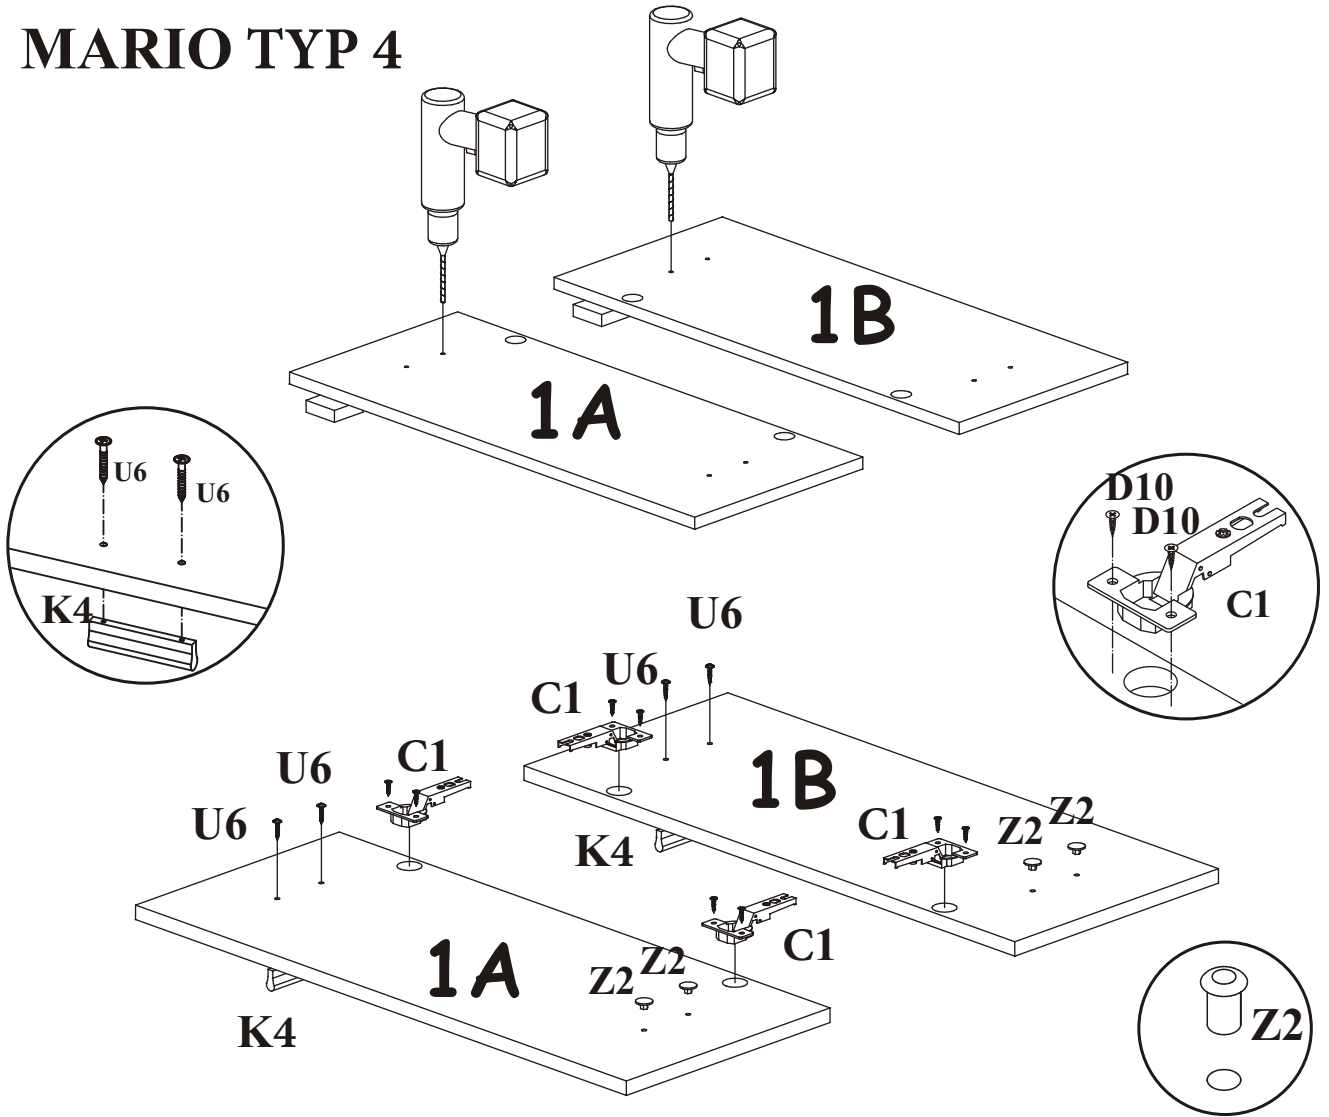

montážny návod Mario

MARIO TYP 4

A1 X12  Ø8x36	B1 X8  Ø7x50	G4 X8 	B4 X6 	B5 X6  Ø15x12	G5 X6 
G7 X8 	F20 X2 	C1 X4  H=0	E2 X4  H=0	K4 X4 	U6 X8  UPØ4x30
Z2 X4  Ø5	R1 X1 	L1 X1 	S1 X10 	I1 X4 	H5 X1 
D10 X14  USØ3,5x13	D11 X4  USØ3,5x25	D8 X4  ESØ5x13	B3 X5  Ø1,4x25	G2 X1 	G8 X1 

MARIO TY. 4

1

2

MARIO TYP 4

3

4

MARIO TYP 4

5

MARIO TYP 4

6

7

MARIO TYP 4

8