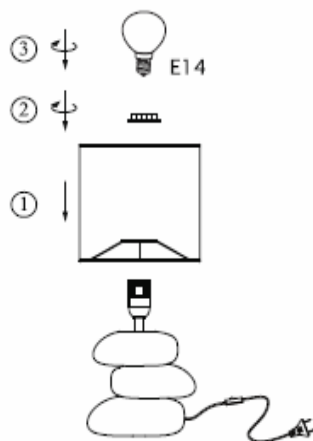

NÁVOD NA POUŽITIE - Genny Typ 4 (AT16275)

Pre bezpečné používanie:

1. Používajte výhradne v interiéri.
2. Držte lampu mimo dosah vody.
3. Pred inštaláciou, údržbou alebo opravou odpojte zariadenie z elektrického prúdu.
4. Pred inštaláciou sa uistite, že kábel nie je poškodený.
5. Externý flexibilný kábel nie je vymeniteľný. Ak je kábel poškodený, lampu sa nesmie používať.
6. Odporúčame, aby inštaláciu previedla certifikovaná osoba.
7. Výrobca/predajca nezodpovedá za prípadné škody spôsobené nesprávnou inštaláciou alebo používaním.
8. Nekladte lampu na mokré alebo vodiace miesta.
9. Trieda ochrany II. Táto lampu je izolovaná a nemôže byť zapojená do uzemňovacej svorky.
10. 240V/60Hz nesmie byť prekročené.
11. Vždy majte na mysli technický popis zariadenia a vždy overte značky uvedené na štítku.
12. Ak sa rozhodnete vymeniť chybnú súčiastku, uistite sa, že náhradná súčiastka má rovnaký dizajn, tvar, odporúčaný prúd a napätie.
13. Pred zaobchádzaním s prístrojom ho nechajte najskôr vychladnúť.
14. Predchádzajte styku vodičov a okolitých povrchov s časťami zariadenia, ktoré počas jeho používania môžu dosahovať vysoké teploty.

Technické údaje:

Pätica žiarovky: E14

Vhodné napätie/frekvencia/prúd: 220-240V~50/60Hz / 1 xMax. 40W

1.

2.