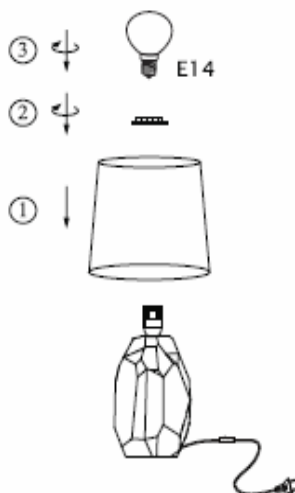

NÁVOD NA POUŽITIE - Qenny Typ 1 (AT15556)

Pre bezpečné používanie:

1. Používajte výhradne v interiéri.
2. Držte lampu mimo dosah vody.
3. Pred inštaláciou, údržbou alebo opravou odpojte zariadenie z elektrického prúdu.
4. Pred inštaláciou sa uistite, že kábel nie je poškodený.
5. Externý flexibilný kábel nie je vymeniteľný. Ak je kábel poškodený, lampu sa nesmie používať.
6. Odporúčame, aby inštaláciu previedla certifikovaná osoba.
7. Výrobca/predajca nezodpovedá za prípadné škody spôsobené nesprávnou inštaláciou alebo používaním.
8. Nekladajte lampu na mokré alebo vodiace miesta.
9. Trieda ochrany II. Táto lampu je izolovaná a nemôže byť zapojená do uzemňovacej svorky.
10. 240V/60Hz nesmie byť prekročené.
11. Vždy majte na mysli technický popis zariadenia a vždy overte značky uvedené na štítku.
12. Ak sa rozhodnete vymeniť chybnú súčiastku, uistite sa, že náhradná súčiastka má rovnaký dizajn, tvar, odporúčaný prúd a napätie.
13. Pred zaobchádzaním s prístrojom ho nechajte najskôr vychladnúť.
14. Predchádzajte styku vodičov a okolitých povrchov s časťami zariadenia, ktoré počas jeho používania môžu dosahovať vysoké teploty.

Technické údaje:

Pätica žiarovky: E14

Vhodné napätie/frekvencia/prúd: 220-240V~50/60Hz / 1 ×Max. 40W

1.

2.