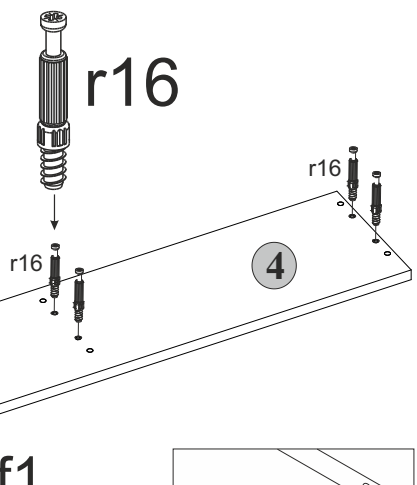

## Teyo police 1D

potrebujete:

1

2

3

4

5

6

číslo	míra	kus.
1	226x211	1
2	226x211	1
3	226x192	1
4	830x214	1
5	830x214	1
6	1200x550	1
7	396x220	1