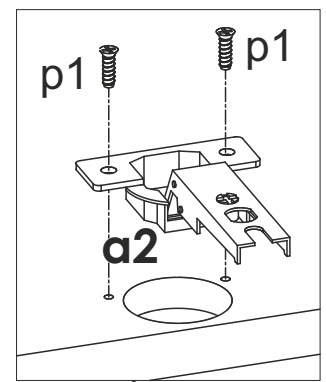

## Teyo police 1D

potrebujete:

1

2

3

4

5

6

číslo	míra	kus.
1	226x211	1
2	226x211	1
3	226x192	1
4	830x214	1
5	830x214	1
6	1200x550	1
7	396x220	1