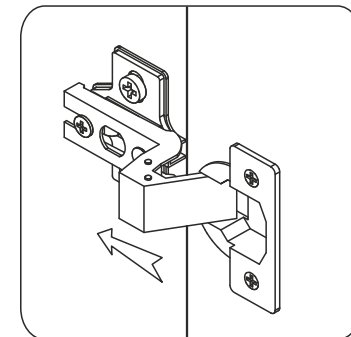

## Teyo police 1D

potrebujete:

1

2

3

4

5

6

číslo	míra	kus.
1	226x211	1
2	226x211	1
3	226x192	1
4	830x214	1
5	830x214	1
6	1200x550	1
7	396x220	1