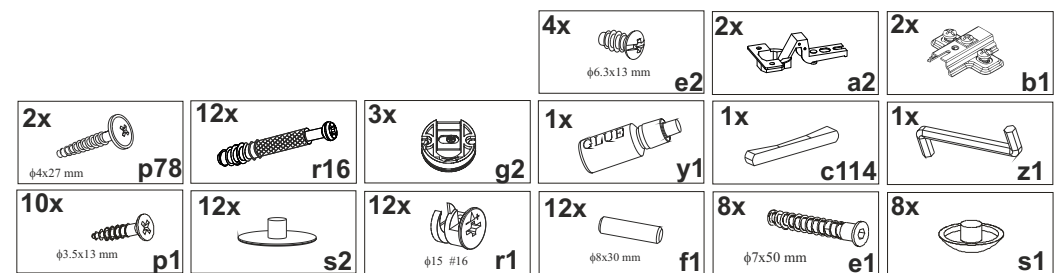

potrebujete: