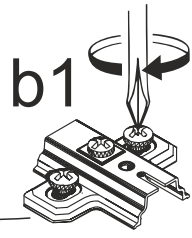

## Teyo police 1D

potrebujete:

1

2

3

4

5

6

číslo	míra	kus.
1	226x211	1
2	226x211	1
3	226x192	1
4	830x214	1
5	830x214	1
6	1200x550	1
7	396x220	1