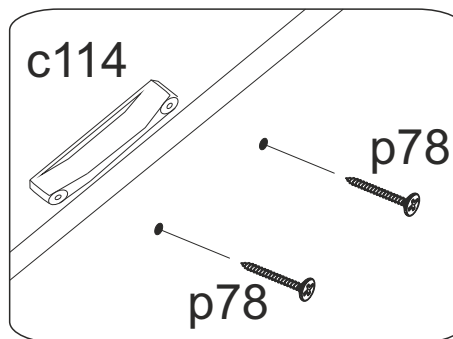

## Teyo police 1D

potrebujete:

1

2

3

4

5

6

číslo	míra	kus.
1	226x211	1
2	226x211	1
3	226x192	1
4	830x214	1
5	830x214	1
6	1200x550	1
7	396x220	1