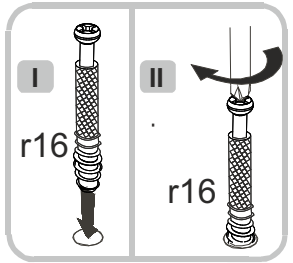

## Teyo police 1D

potrebujete:

1

2

3

4

5

6

číslo	míra	kus.
1	226x211	1
2	226x211	1
3	226x192	1
4	830x214	1
5	830x214	1
6	1200x550	1
7	396x220	1