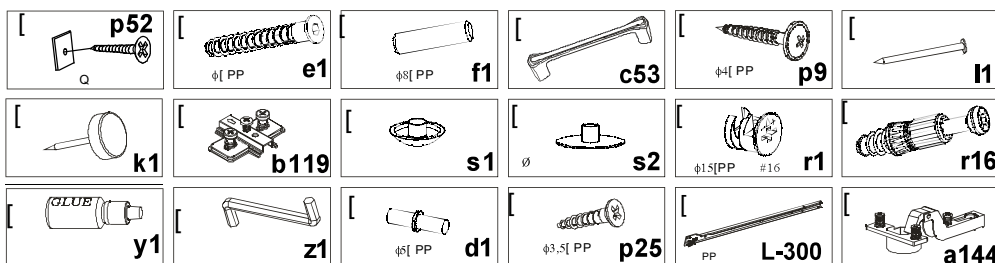

# Montážny návod

# Topty

1	T-201	800	330	16/32	1
2	T-101	829	310	16	1
3	T-105	829	310	16	1
4	T-304	766	310	16	1
5	T-305	766	310	16	1
6	T-501	709	120	16	1
7	T-001	546	396	16	1
8	T-004	546	396	16	1
9	T-504	300	120	16	1
10	T-503	300	120	16	1
11	T-003	794	180	16	1
12	T-401	766	80	16	1
13	T-601	760	395	3	2
14	T-602	723	298	3	1