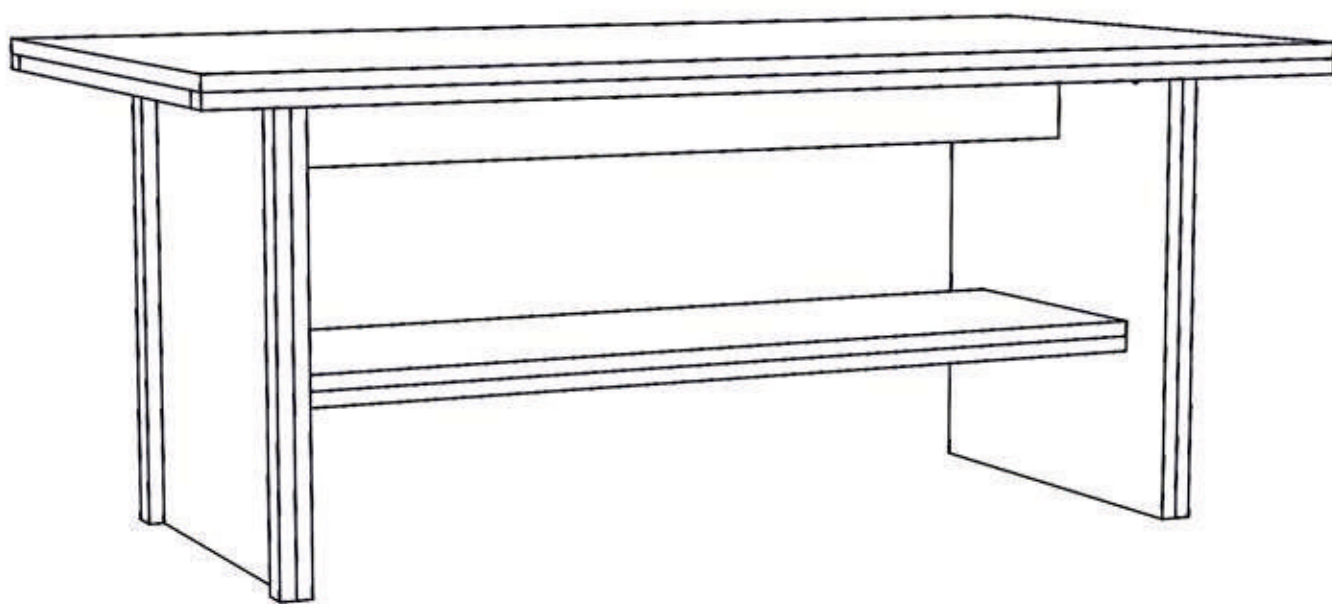

NORTY 120

konferenčný stolík

50/120/65

NORTY

konferenční stolík

1	K-202	1200	600	16/32/32	1
2	K-305	936	300	16/32	1
3	K-401	100	936	16	1
4	K-108	484	400	16/32	2