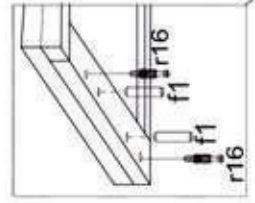

NORTY 120

konferenčný stolík

50/120/65

NORTY

konferenční stolík

1	K-202	1200	600	16/32/32	1
2	K-305	936	300	16/32	1
3	K-401	100	936	16	1
4	K-108	484	400	16/32	2