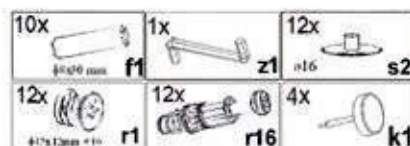

NORTY 120

konferenčný stolík

50/120/65

NORTY

konferenční stolík

1	K-202	1200	600	16/32/32	1
2	K-305	936	300	16/32	1
3	K-401	100	936	16	1
4	K-108	484	400	16/32	2