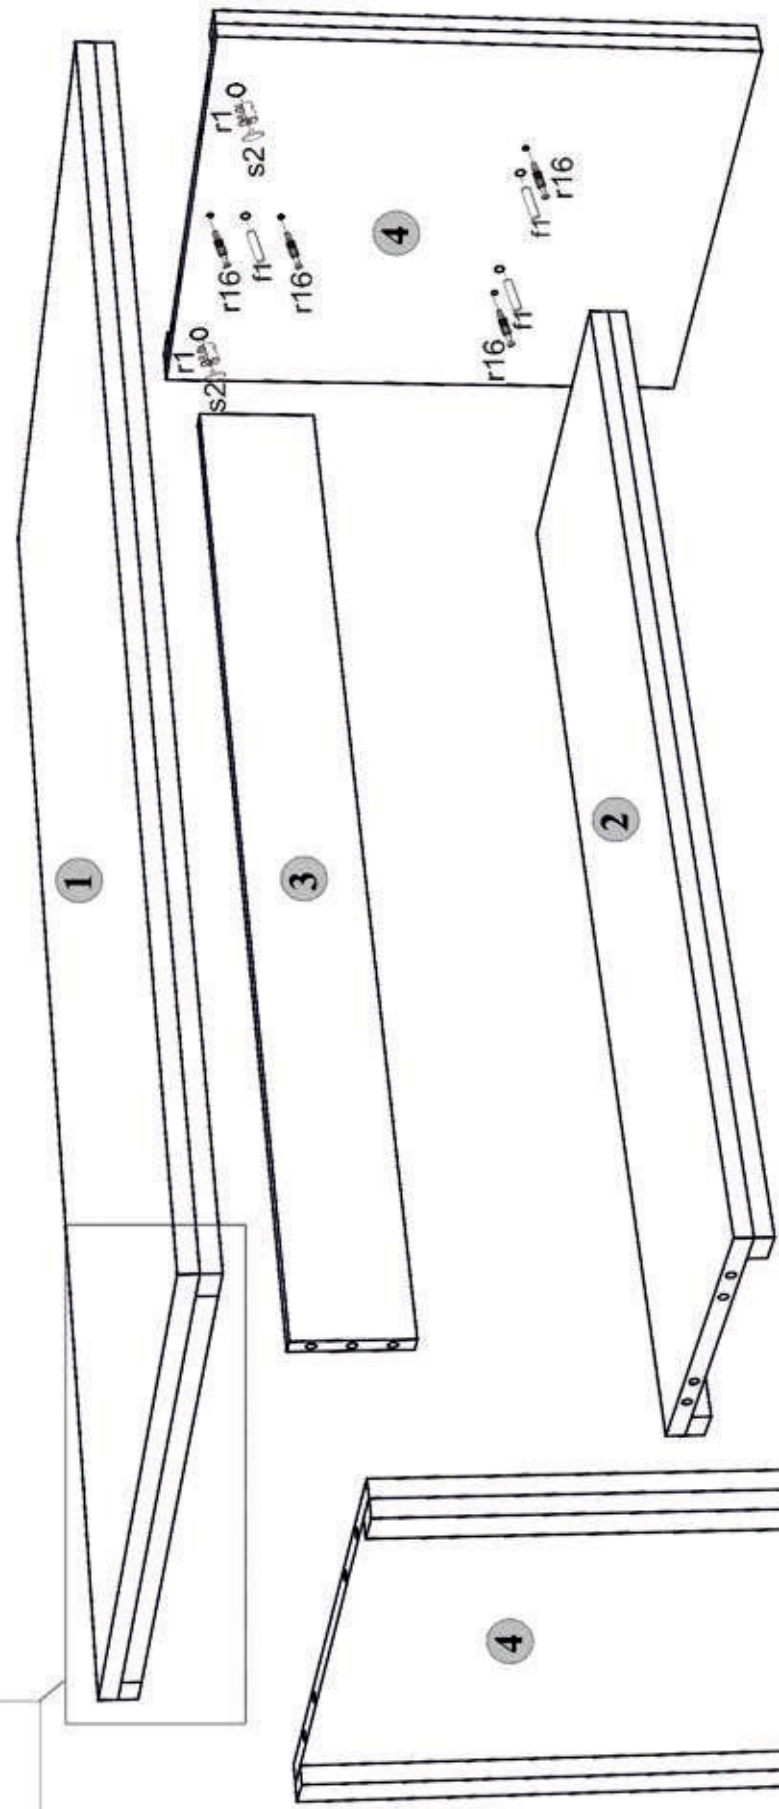

NORTY 120

konferenčný stolík

50/120/65

NORTY

konferenční stolík

1	K-202	1200	600	16/32/32	1
2	K-305	936	300	16/32	1
3	K-401	100	936	16	1
4	K-108	484	400	16/32	2