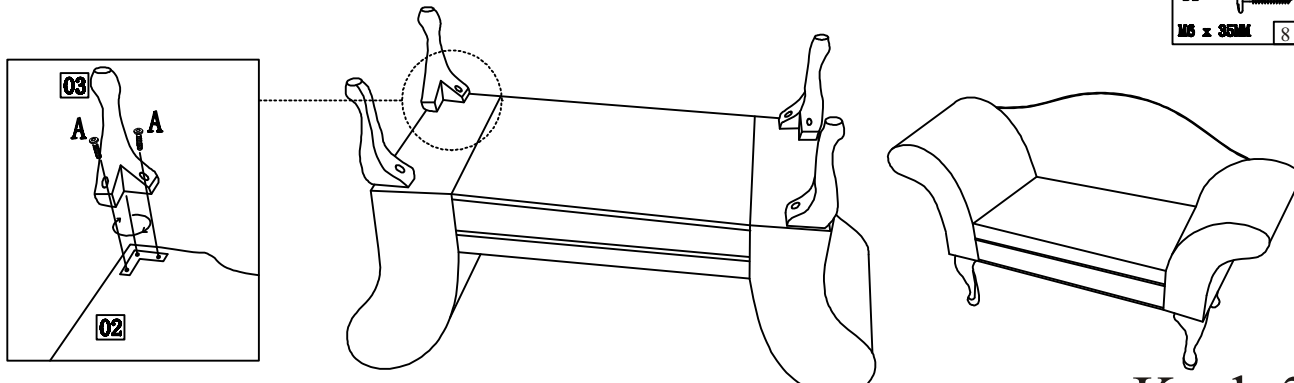

Zoznam častí

Č.	Časti	Ks
01	Vankúš	1
02	Pravá a ľavá podrúčka	2
03	Drevené nohy	4
04	Opierka	1

Montážny návod

FABRICIO

Zoznam častí

A		C		Podložka		14 ks
B		D		Imbusový	klúč	1 ks
	M6 x 35MM					14 ks
	M6 x 50MM					8 ks

B		M6 x 50MM	8 ks		
C		Podložka		25x6.5x1.8	8 ks

Krok 1

A		M6 x 35MM	6 ks		
C		Podložka		25x6.5x1.8	6 ks

Krok 2

A		M6 x 35MM	8 ks
----------	--	-----------	------

Krok 3