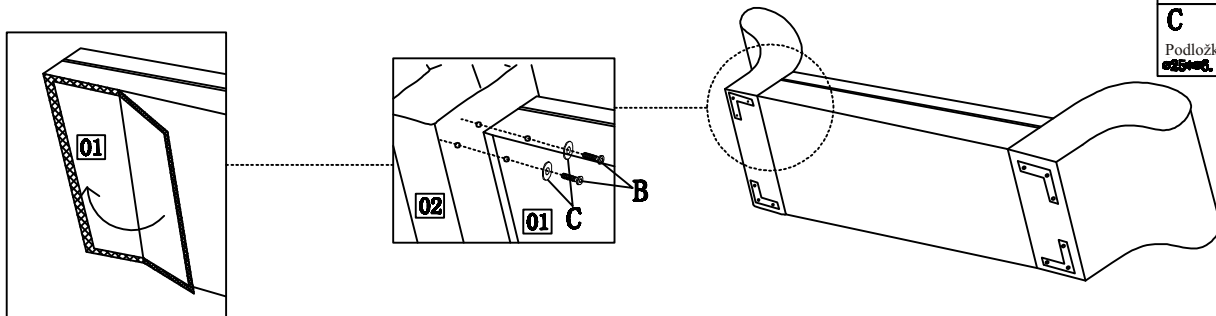

Zoznam častí

Č.	Časti	Ks
01	Vankúš	1
02	Pravá a ľavá podrúčka	2
03	Drevené nohy	4
04	Opierka	1

Montážny návod

FABRICIO

Zoznam častí

A		C		Podložka		14 ks
B		D		Imbusový	klúč	1 ks
	M6 x 35MM					14 ks
	M6 x 50MM					8 ks

B		M6 x 50MM	8 ks		
C		Podložka		25x6.5x1.8	8 ks

Krok 1

A		M6 x 35MM	6 ks		
C		Podložka		25x6.5x1.8	6 ks

Krok 2

A		M6 x 35MM	8 ks
----------	--	-----------	------

Krok 3