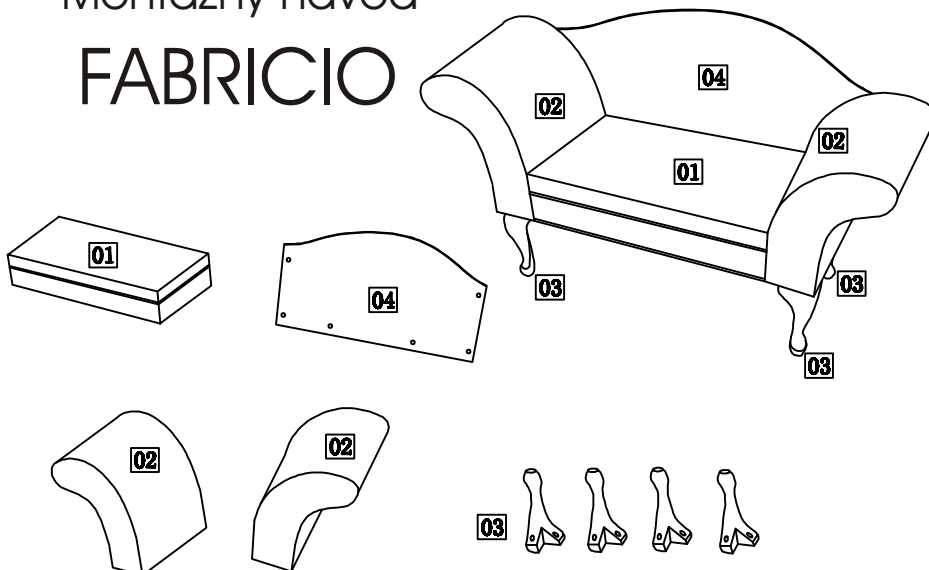

Zoznam častí

Č.	Časti	Ks
01	Vankúš	1
02	Pravá a ľavá podrúčka	2
03	Drevené nohy	4
04	Opierka	1

Montážny návod

FABRICIO

Zoznam častí

A		C		Podložka		14 ks
B		D		Imbusový	klúč	1 ks
	M6 x 35MM					14 ks
	M6 x 50MM					8 ks

B		M6 x 50MM	8 ks		
C		Podložka		25x6.5x1.8	8 ks

Krok 1

A		M6 x 35MM	6 ks		
C		Podložka		25x6.5x1.8	6 ks

Krok 2

A		M6 x 35MM	8 ks
----------	--	-----------	------

Krok 3