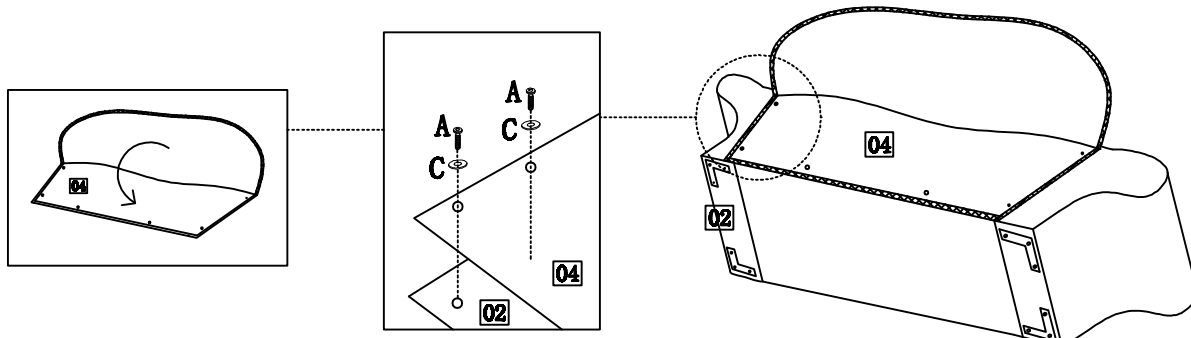

Zoznam častí

Č.	Časti	Ks
01	Vankúš	1
02	Pravá a ľavá podrúčka	2
03	Drevené nohy	4
04	Opierka	1

Montážny návod

FABRICIO

Zoznam častí

A		C		Podložka		14 ks
B		D		Imbusový	klúč	1 ks
	M6 x 35MM					14 ks
	M6 x 50MM					8 ks

B		M6 x 50MM	8 ks		
C		Podložka		25x6.5x1.8	8 ks

Krok 1

A		M6 x 35MM	6 ks		
C		Podložka		25x6.5x1.8	6 ks

Krok 2

A		M6 x 35MM	8 ks
----------	--	-----------	------

Krok 3