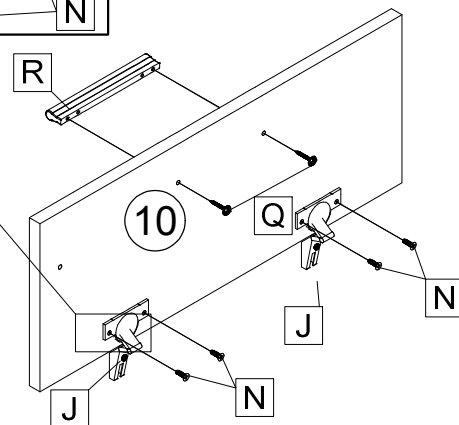

H 12x	J 4x	K 4x	N 8x	Q 4x	R 2x