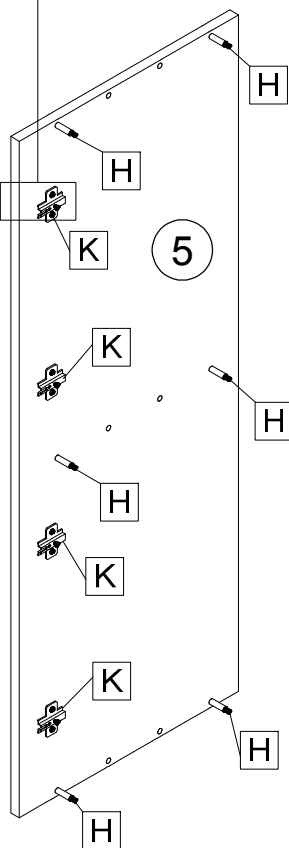

SK NÁVOD NA MONTÁŽ
 CZ MONTÁŽNÍ NÁVOD
 HU SZERELÉSI UTASÍTÁS
 DE MONTAGEANLEITUNG

SINGA 12

	1096	mm
	399	
	410	

ID	ID	Part	QTY	Ratio
02911	②	352*390*16	1x	1/1
00957	③	1096*410*16	1x	1/1
05019	④	352*390*16	1x	1/1
03288	⑤	1096*410*16	1x	1/1
03687	⑥	232*1090*2,5	1x	1/1
03599	⑦	352*390*16	1x	1/1
01193	⑧	523*389*16	2x	1/1
01106	⑨	542*218*16	1x	1/1
01197	⑩	542*218*16	1x	1/1

27000,00 Ø8x30	22250,00 Ø4x25	30080,00 	21102,00 Ø1,6x20	70013,01 	70021,01 	36001,00 	36001,00 	36050,00 	70022,02
A 20x	B 5x	C 5x	D 25x	G 20x	H 16x	J 4x	K 4x	L 2x	M 2x
22243,00 Ø3,5x15		22400,00 M4x30	32030,00 						
N 16x	P 12x	Q 4x	R 2x						

H 12x	J 4x	K 4x	N 8x	Q 4x	R 2x

A 20x	G 20x	H 4x