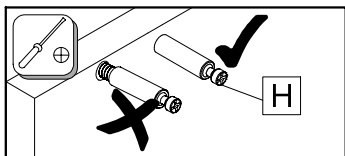

H 12x	J 4x	K 4x	N 8x	Q 4x	R 2x