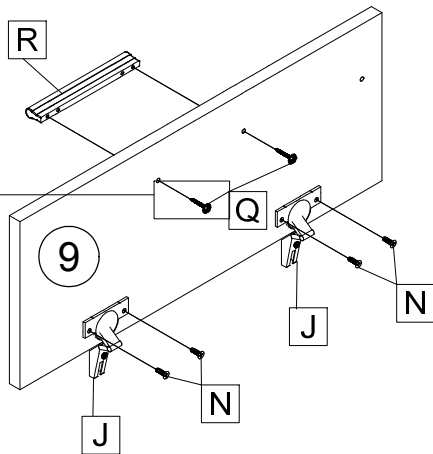

H 12x	J 4x	K 4x	N 8x	Q 4x	R 2x