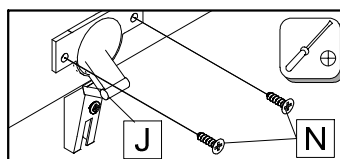

H 12x	J 4x	K 4x	N 8x	Q 4x	R 2x