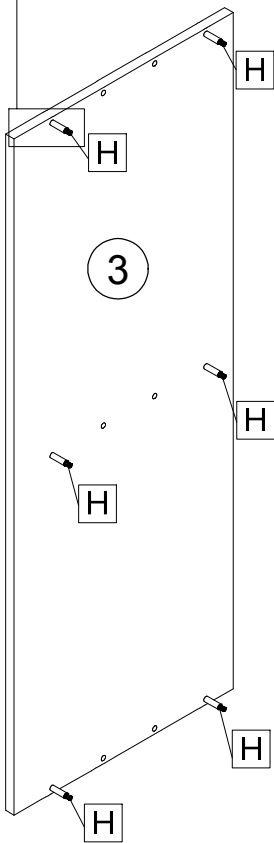

SK NÁVOD NA MONTÁŽ
 CZ MONTÁŽNÍ NÁVOD
 HU SZERELÉSI UTASÍTÁS
 DE MONTAGEANLEITUNG

SINGA 12

	1096	mm
	399	
	410	

ID	ID	Part	QTY	Ratio
02911	②	352*390*16	1x	1/1
00957	③	1096*410*16	1x	1/1
05019	④	352*390*16	1x	1/1
03288	⑤	1096*410*16	1x	1/1
03687	⑥	232*1090*2,5	1x	1/1
03599	⑦	352*390*16	1x	1/1
01193	⑧	523*389*16	2x	1/1
01106	⑨	542*218*16	1x	1/1
01197	⑩	542*218*16	1x	1/1

27000,00 Ø8x30	22250,00 Ø4x25	30080,00 	21102,00 Ø1,6x20	70013,01 	70021,01 	36001,00 	36001,00 	36050,00 	70022,02
A 20x	B 5x	C 5x	D 25x	G 20x	H 16x	J 4x	K 4x	L 2x	M 2x
22243,00 Ø3,5x15		22400,00 M4x30	32030,00 						
N 16x	P 12x	Q 4x	R 2x						

H 12x	J 4x	K 4x	N 8x	Q 4x	R 2x

A 20x	G 20x	H 4x