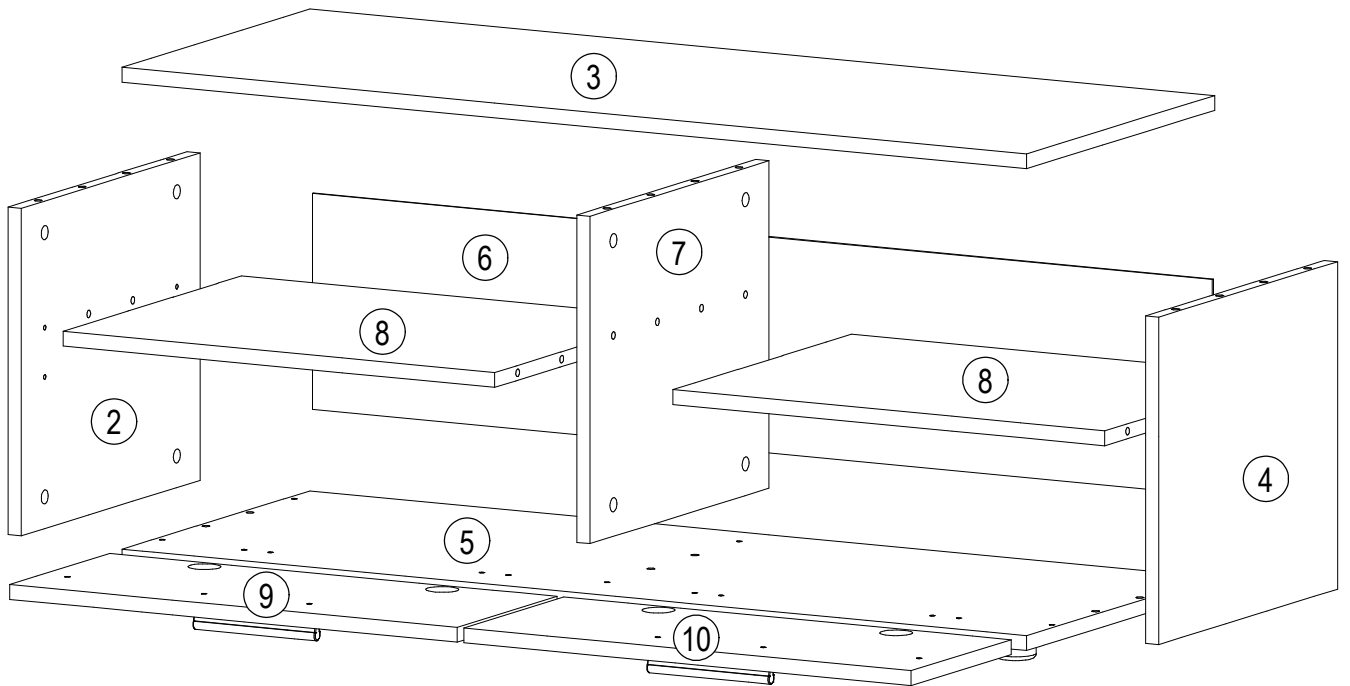

SK NÁVOD NA MONTÁŽ
 CZ MONTÁŽNÍ NÁVOD
 HU SZERELÉSI UTASÍTÁS
 DE MONTAGEANLEITUNG

SINGA 12

	1096	mm
	399	
	410	

ID	ID	Part	QTY	Ratio
02911	②	352*390*16	1x	1/1
00957	③	1096*410*16	1x	1/1
05019	④	352*390*16	1x	1/1
03288	⑤	1096*410*16	1x	1/1
03687	⑥	232*1090*2,5	1x	1/1
03599	⑦	352*390*16	1x	1/1
01193	⑧	523*389*16	2x	1/1
01106	⑨	542*218*16	1x	1/1
01197	⑩	542*218*16	1x	1/1

27000,00 Ø8x30	22250,00 Ø4x25	30080,00 	21102,00 Ø1,6x20	70013,01 	70021,01 	36001,00 	36001,00 	36050,00 	70022,02
A 20x	B 5x	C 5x	D 25x	G 20x	H 16x	J 4x	K 4x	L 2x	M 2x
22243,00 Ø3,5x15		22400,00 M4x30	32030,00 						
N 16x	P 12x	Q 4x	R 2x						