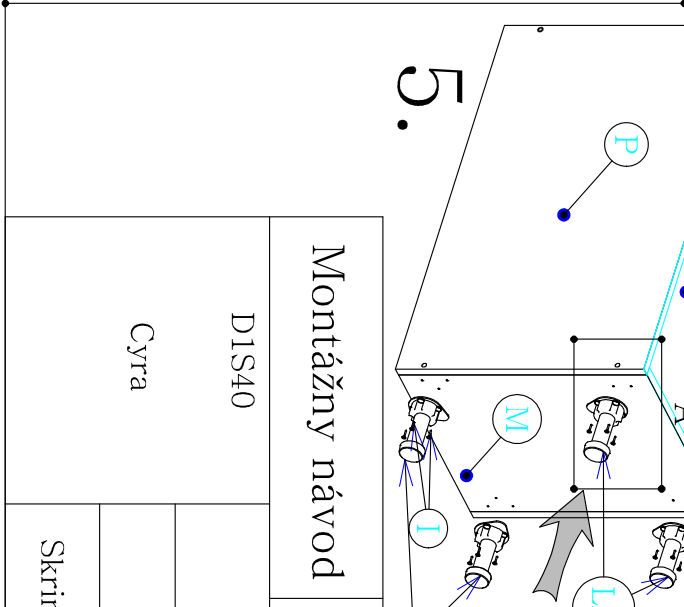

LC  
x1

D  
x17

J  
x4

LD  
x2

E  
x4  
30mm

F  
x2

L  
x1

Montážny Návod

1/1

DIS40\_

Je potrebné použiť kladivo a šraubovák.

CYRA

V prípade potreby použite vrtáčku.

Skrinky montujte podľa krokov v montážnom návode.

Montážny návod		1/2	
DIS40			
Cyra			
Je potrebné použiť kladivo a šraubovák.			
V prípade potreby použite vrtáčku.			
Skrinky montujte podľa krokov v montážnom návode.			