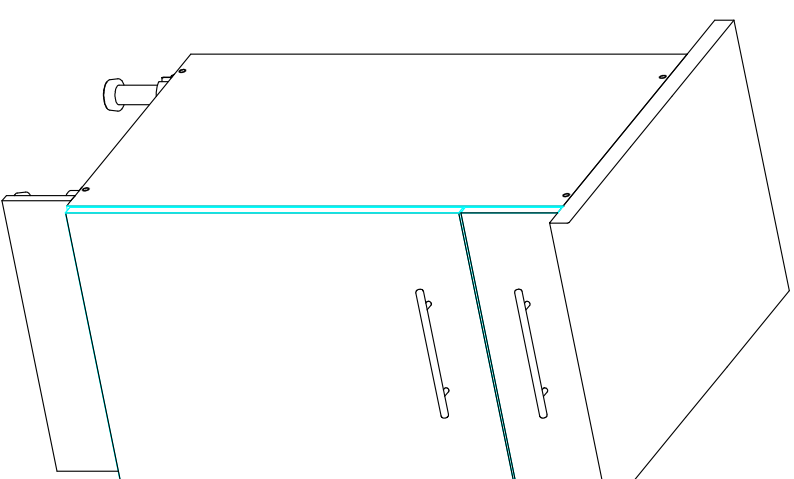

A  
x12

G  
x2

LA  
x4

B  
x12

H

LB  
x2

C  
x40  
20mm

I  
x20  
16mm

LC  
x1

D  
x17

J  
x4

LD  
x2

E  
x4  
30mm

F  
x2

L  
x1

Montážny Návod

1/1

DIS40\_

Je potrebné použiť kladivo a šraubovák.

CYRA

V prípade potreby použite vrtáčku.

Skrinky montujte podľa krokov v montážnom návode.

Montážny návod		1/2	
DIS40			
Cyra			
Je potrebné použiť kladivo a šraubovák.			
V prípade potreby použite vrtáčku.			
Skrinky montujte podľa krokov v montážnom návode.			