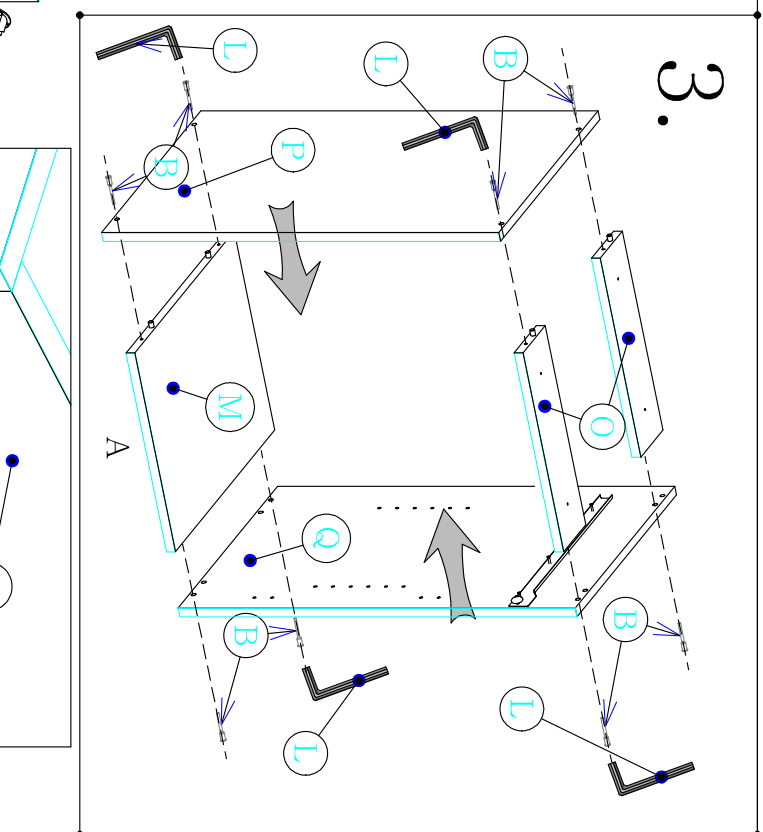

A  
x12

G  
x2

LA  
x4

B  
x12

H

LB  
x2

C  
x40  
20mm

I  
x20  
16mm

LC  
x1

D  
x17

J  
x4

LD  
x2

E  
x4  
30mm

F  
x2

L  
x1

Montážny Návod

1/1

DIS40\_

Je potrebné použiť kladivo a šraubovák.

CYRA

V prípade potreby použite vrtáčku.

Skrinky montujte podľa krokov v montážnom návode.

Montážny návod		1/2	
DIS40			
Cyra			
Je potrebné použiť kladivo a šraubovák.			
V prípade potreby použite vrtáčku.			
Skrinky montujte podľa krokov v montážnom návode.			