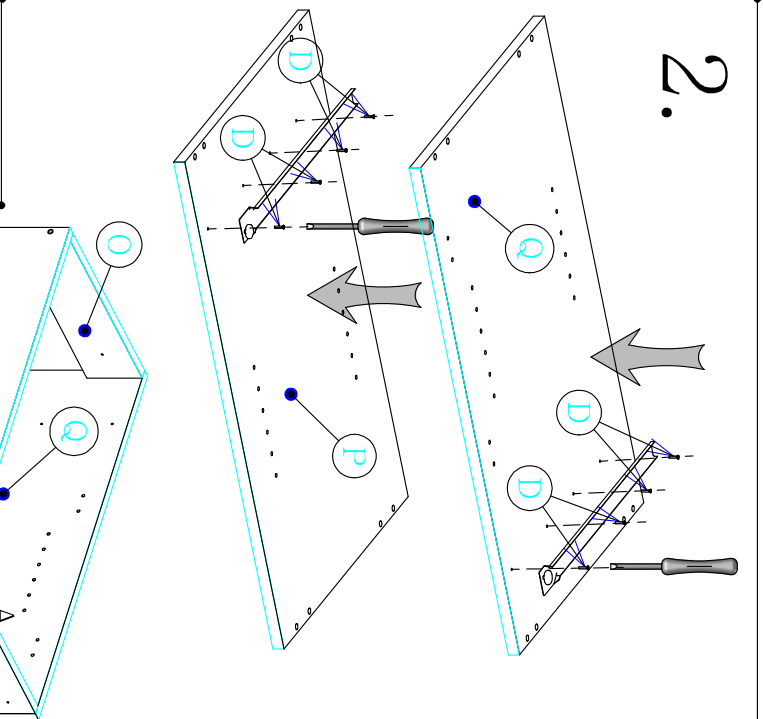

A  
x12

G  
x2

LA  
x4

B  
x12

H

LB  
x2

C  
x40  
20mm

I  
x20  
16mm

LC  
x1

D  
x17

J  
x4

LD  
x2

E  
x4  
30mm

F  
x2

L  
x1

Montážny Návod

1/1

DIS40\_

Je potrebné použiť kladivo a šraubovák.

CYRA

V prípade potreby použite vrtáčku.

Skrinky montujte podľa krokov v montážnom návode.

Montážny návod		1/2	
DIS40			
Cyra			
Je potrebné použiť kladivo a šraubovák.			
V prípade potreby použite vrtáčku.			
Skrinky montujte podľa krokov v montážnom návode.			