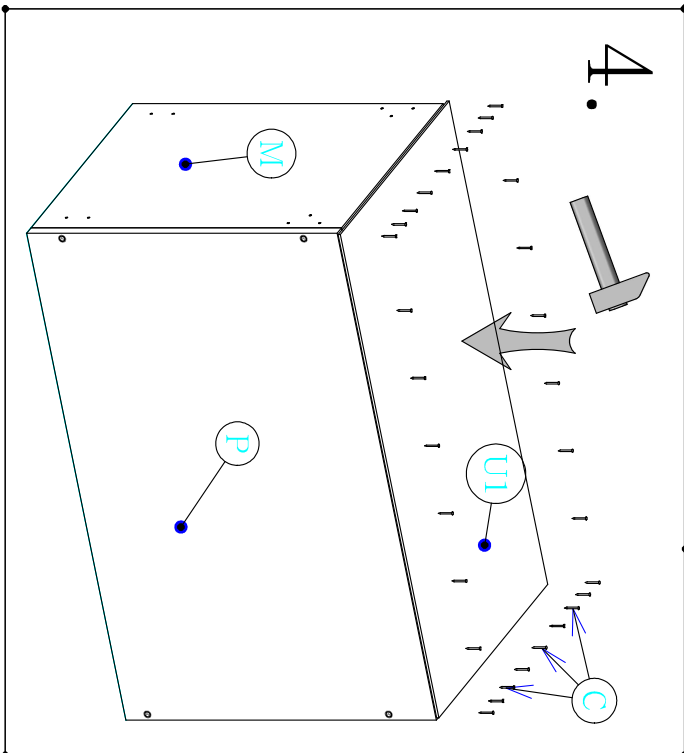

A  
x12

G  
x2

LA  
x4

B  
x12

H

LB  
x2

C  
x40  
20mm

I  
x20  
16mm

LC  
x1

D  
x17

J  
x4

LD  
x2

E  
x4  
30mm

F  
x2

L  
x1

Montážny Návod

1/1

DIS40\_

Je potrebné použiť kladivo a šraubovák.

CYRA

V prípade potreby použite vrtáčku.

Skrinky montujte podľa krokov v montážnom návode.

Montážny návod		1/2	
DIS40			
Cyra			
Je potrebné použiť kladivo a šraubovák.			
V prípade potreby použite vrtáčku.			
Skrinky montujte podľa krokov v montážnom návode.			