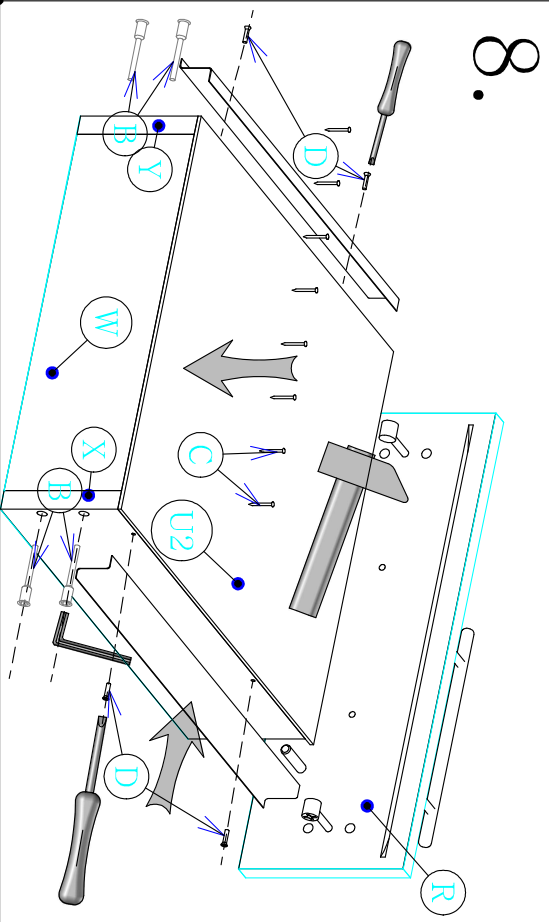

6.

7.

8.

9.

10.

B

11.

Montážny návod

DIS40

Cyra

2/2

Je potrebné použiť kladivo a šraubovák.

V prípade potreby použite vrtáčku.

Skrinky montujte podľa krokov v montážnom návode.