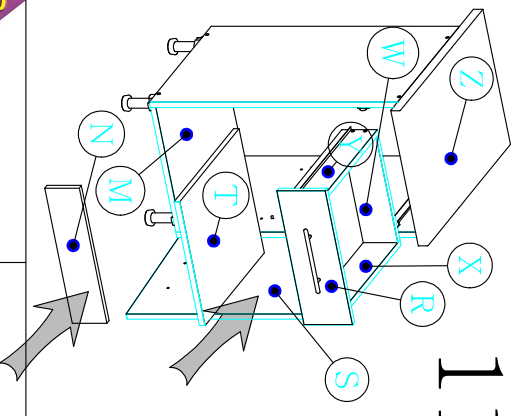

LC  
x1

D  
x17

J  
x4

LD  
x2

E  
x4  
30mm

F  
x2

L  
x1

Montážny Návod

1/1

DIS40\_

Je potrebné použiť kladivo a šraubovák.

CYRA

V prípade potreby použite vrtáčku.

Skrinky montujte podľa krokov v montážnom návode.

Montážny návod		1/2	
DIS40			
Cyra			
Je potrebné použiť kladivo a šraubovák.			
V prípade potreby použite vrtáčku.			
Skrinky montujte podľa krokov v montážnom návode.			

6.

7.

8.

9.

10.

B

11.

Montážny návod

DIS40

Cyra

2/2

Je potrebné použiť kladivo a šraubovák.

V prípade potreby použite vrtáčku.

Skrinky montujte podľa krokov v montážnom návode.