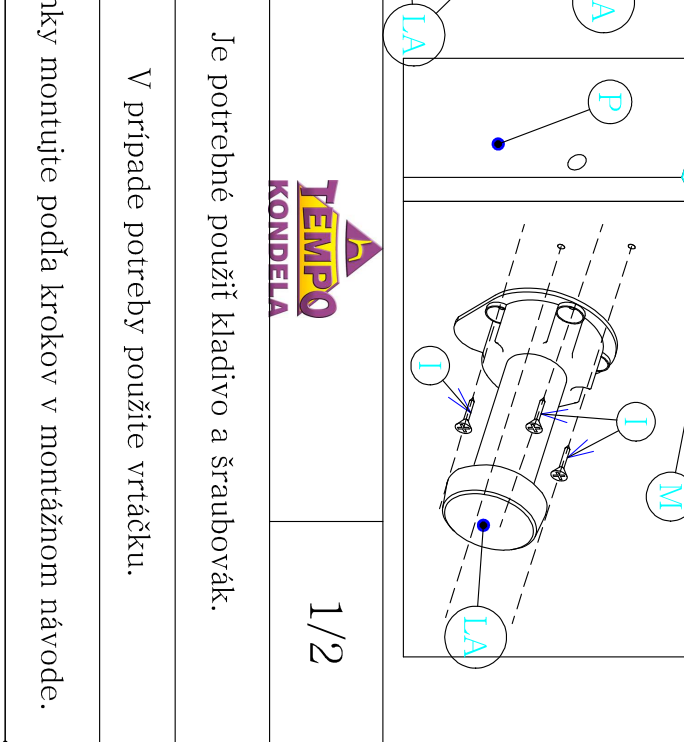

1/1

DIS40\_

Je potrebné použiť kladivo a šraubovák.

CYRA

V prípade potreby použite vrtáčku.

Skrinky montujte podľa krokov v montážnom návode.

Montážny návod		1/2	
DIS40			
Cyra			
Je potrebné použiť kladivo a šraubovák.			
V prípade potreby použite vrtáčku.			
Skrinky montujte podľa krokov v montážnom návode.			