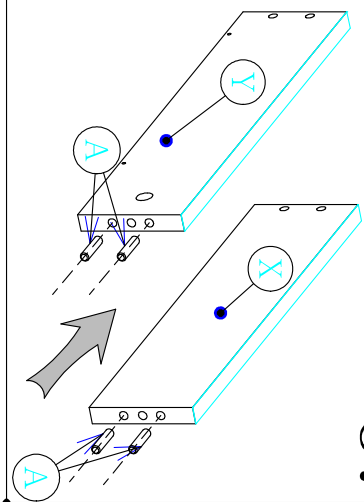

LC  
x1

D  
x17

J  
x4

LD  
x2

E  
x4  
30mm

F  
x2

L  
x1

Montážny Návod

1/1

DIS40\_

Je potrebné použiť kladivo a šraubovák.

CYRA

V prípade potreby použite vrtáčku.

Skrinky montujte podľa krokov v montážnom návode.

Montážny návod		1/2	
DIS40			
Cyra			
Je potrebné použiť kladivo a šraubovák.			
V prípade potreby použite vrtáčku.			
Skrinky montujte podľa krokov v montážnom návode.			