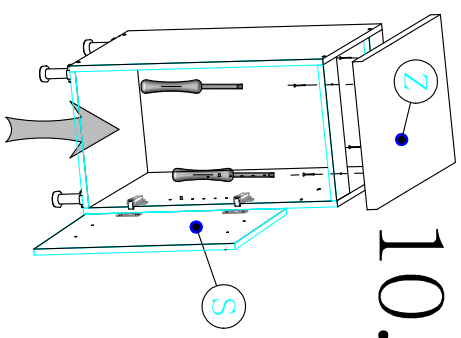

1/1

DIS40\_

Je potrebné použiť kladivo a šraubovák.

CYRA

V prípade potreby použite vrtáčku.

Skrinky montujte podľa krokov v montážnom návode.

Montážny návod		1/2	
DIS40			
Cyra			
Je potrebné použiť kladivo a šraubovák.			
V prípade potreby použite vrtáčku.			
Skrinky montujte podľa krokov v montážnom návode.			

6.

7.

8.

9.

10.

B

11.

Montážny návod

DIS40

Cyra

2/2

Je potrebné použiť kladivo a šraubovák.

V prípade potreby použite vrtáčku.

Skrinky montujte podľa krokov v montážnom návode.