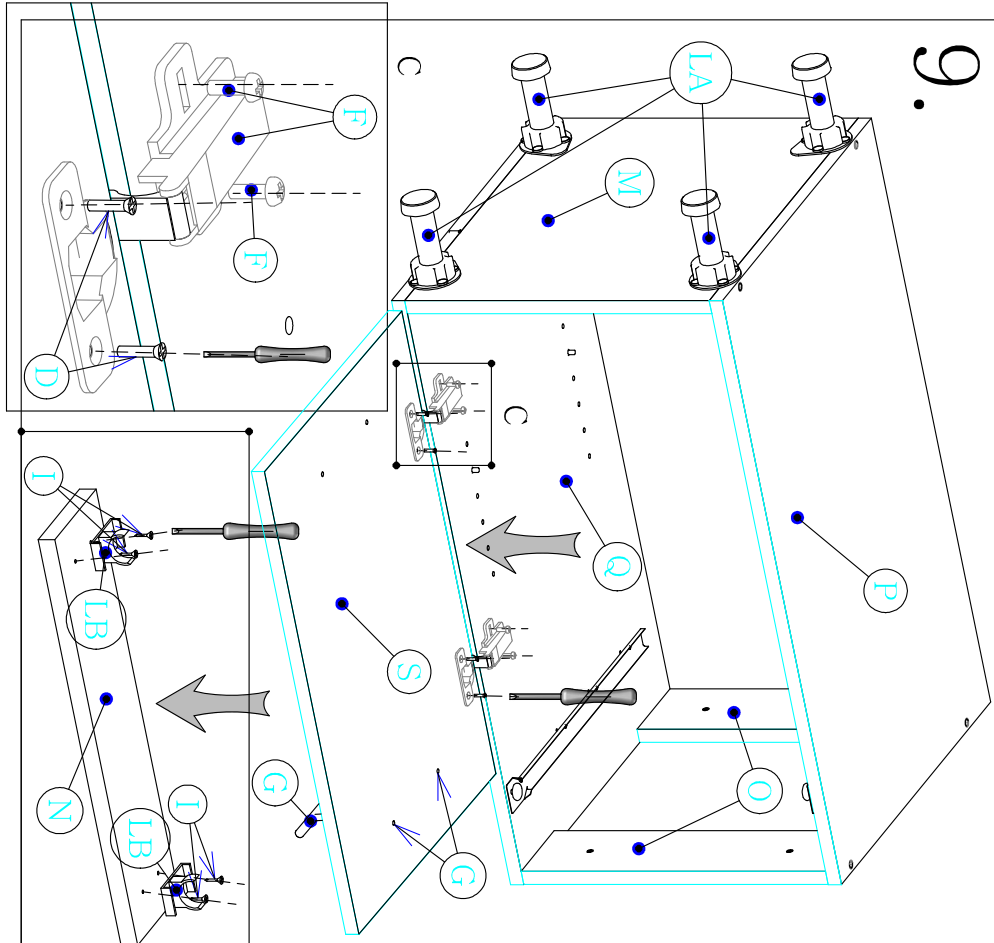

6.

7.

8.

9.

10.

B

11.

Montážny návod

DIS40

Cyra

2/2

Je potrebné použiť kladivo a šraubovák.

V prípade potreby použite vrtáčku.

Skrinky montujte podľa krokov v montážnom návode.