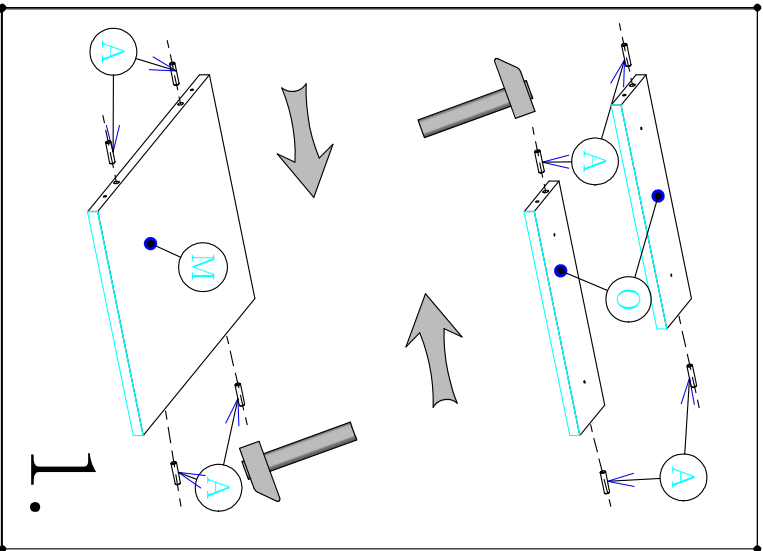

LC  
x1

D  
x17

J  
x4

LD  
x2

E  
x4  
30mm

F  
x2

L  
x1

Montážny Návod

1/1

DIS40\_

Je potrebné použiť kladivo a šraubovák.

CYRA

V prípade potreby použite vrtáčku.

Skrinky montujte podľa krokov v montážnom návode.

Montážny návod		1/2	
DIS40			
Cyra			
Je potrebné použiť kladivo a šraubovák.			
V prípade potreby použite vrtáčku.			
Skrinky montujte podľa krokov v montážnom návode.			