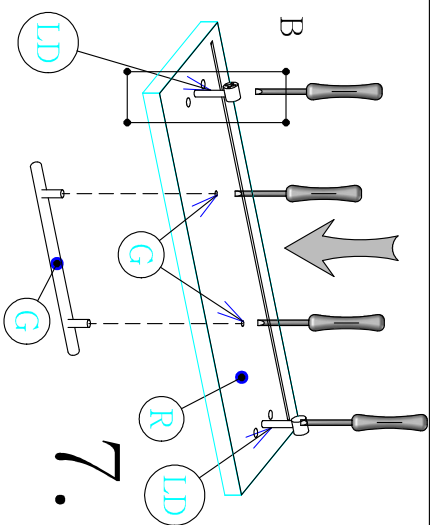

6.

7.

8.

9.

10.

B

11.

Montážny návod

DIS40

Cyra

2/2

Je potrebné použiť kladivo a šraubovák.

V prípade potreby použite vrtáčku.

Skrinky montujte podľa krokov v montážnom návode.