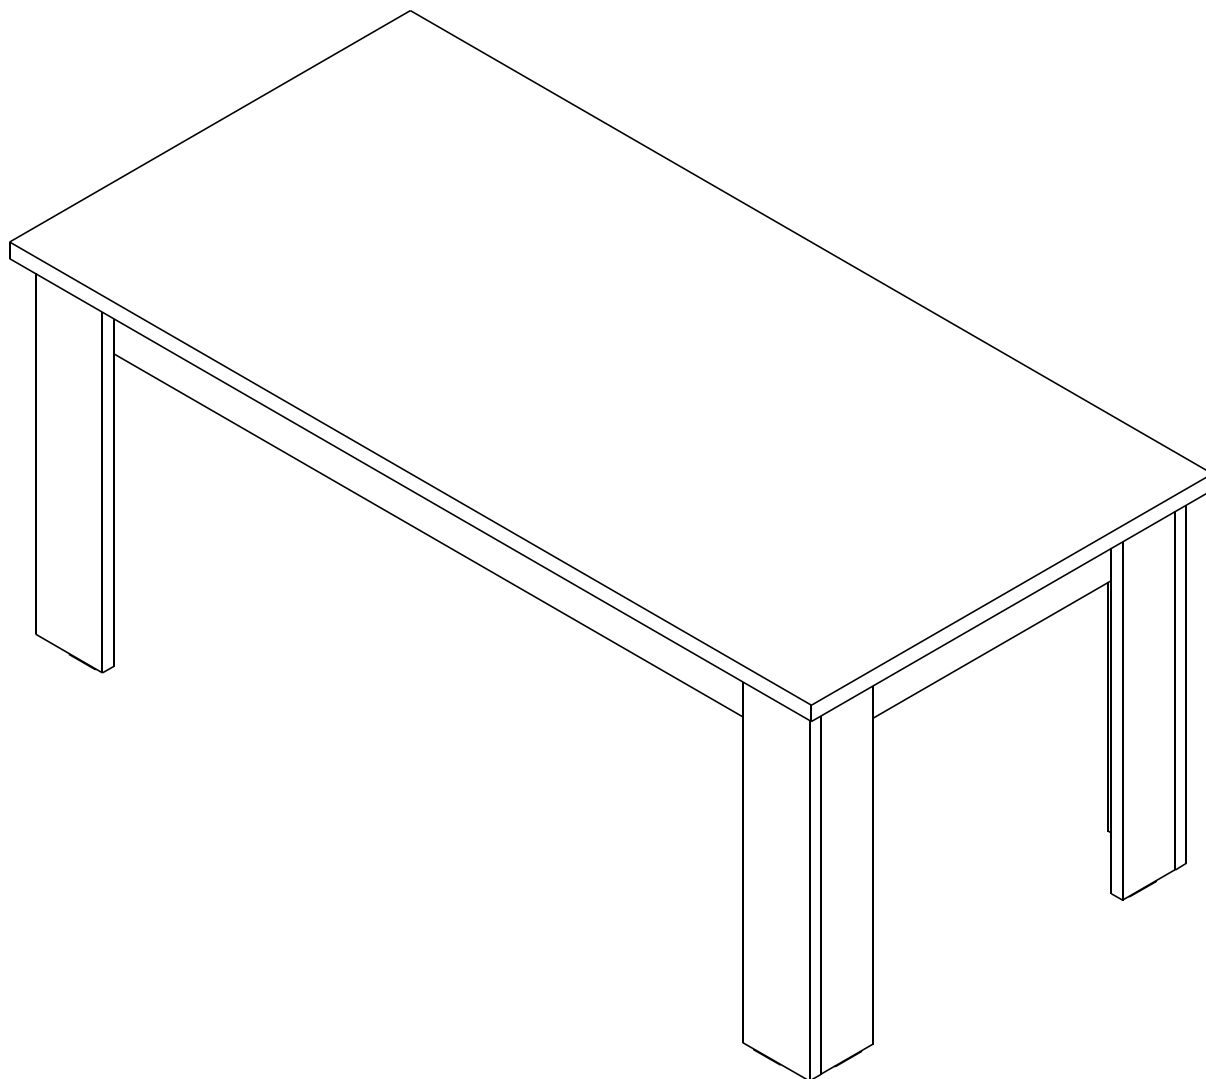

PANAMA Typ 14

Konf. stolík 135

A 12 x  35mm	B 16 x  45mm	C 40 x 	D 40 x 	E 16 x 
F 8 x 	G 16 x  Ø 4 30			

XI

XII

XIII