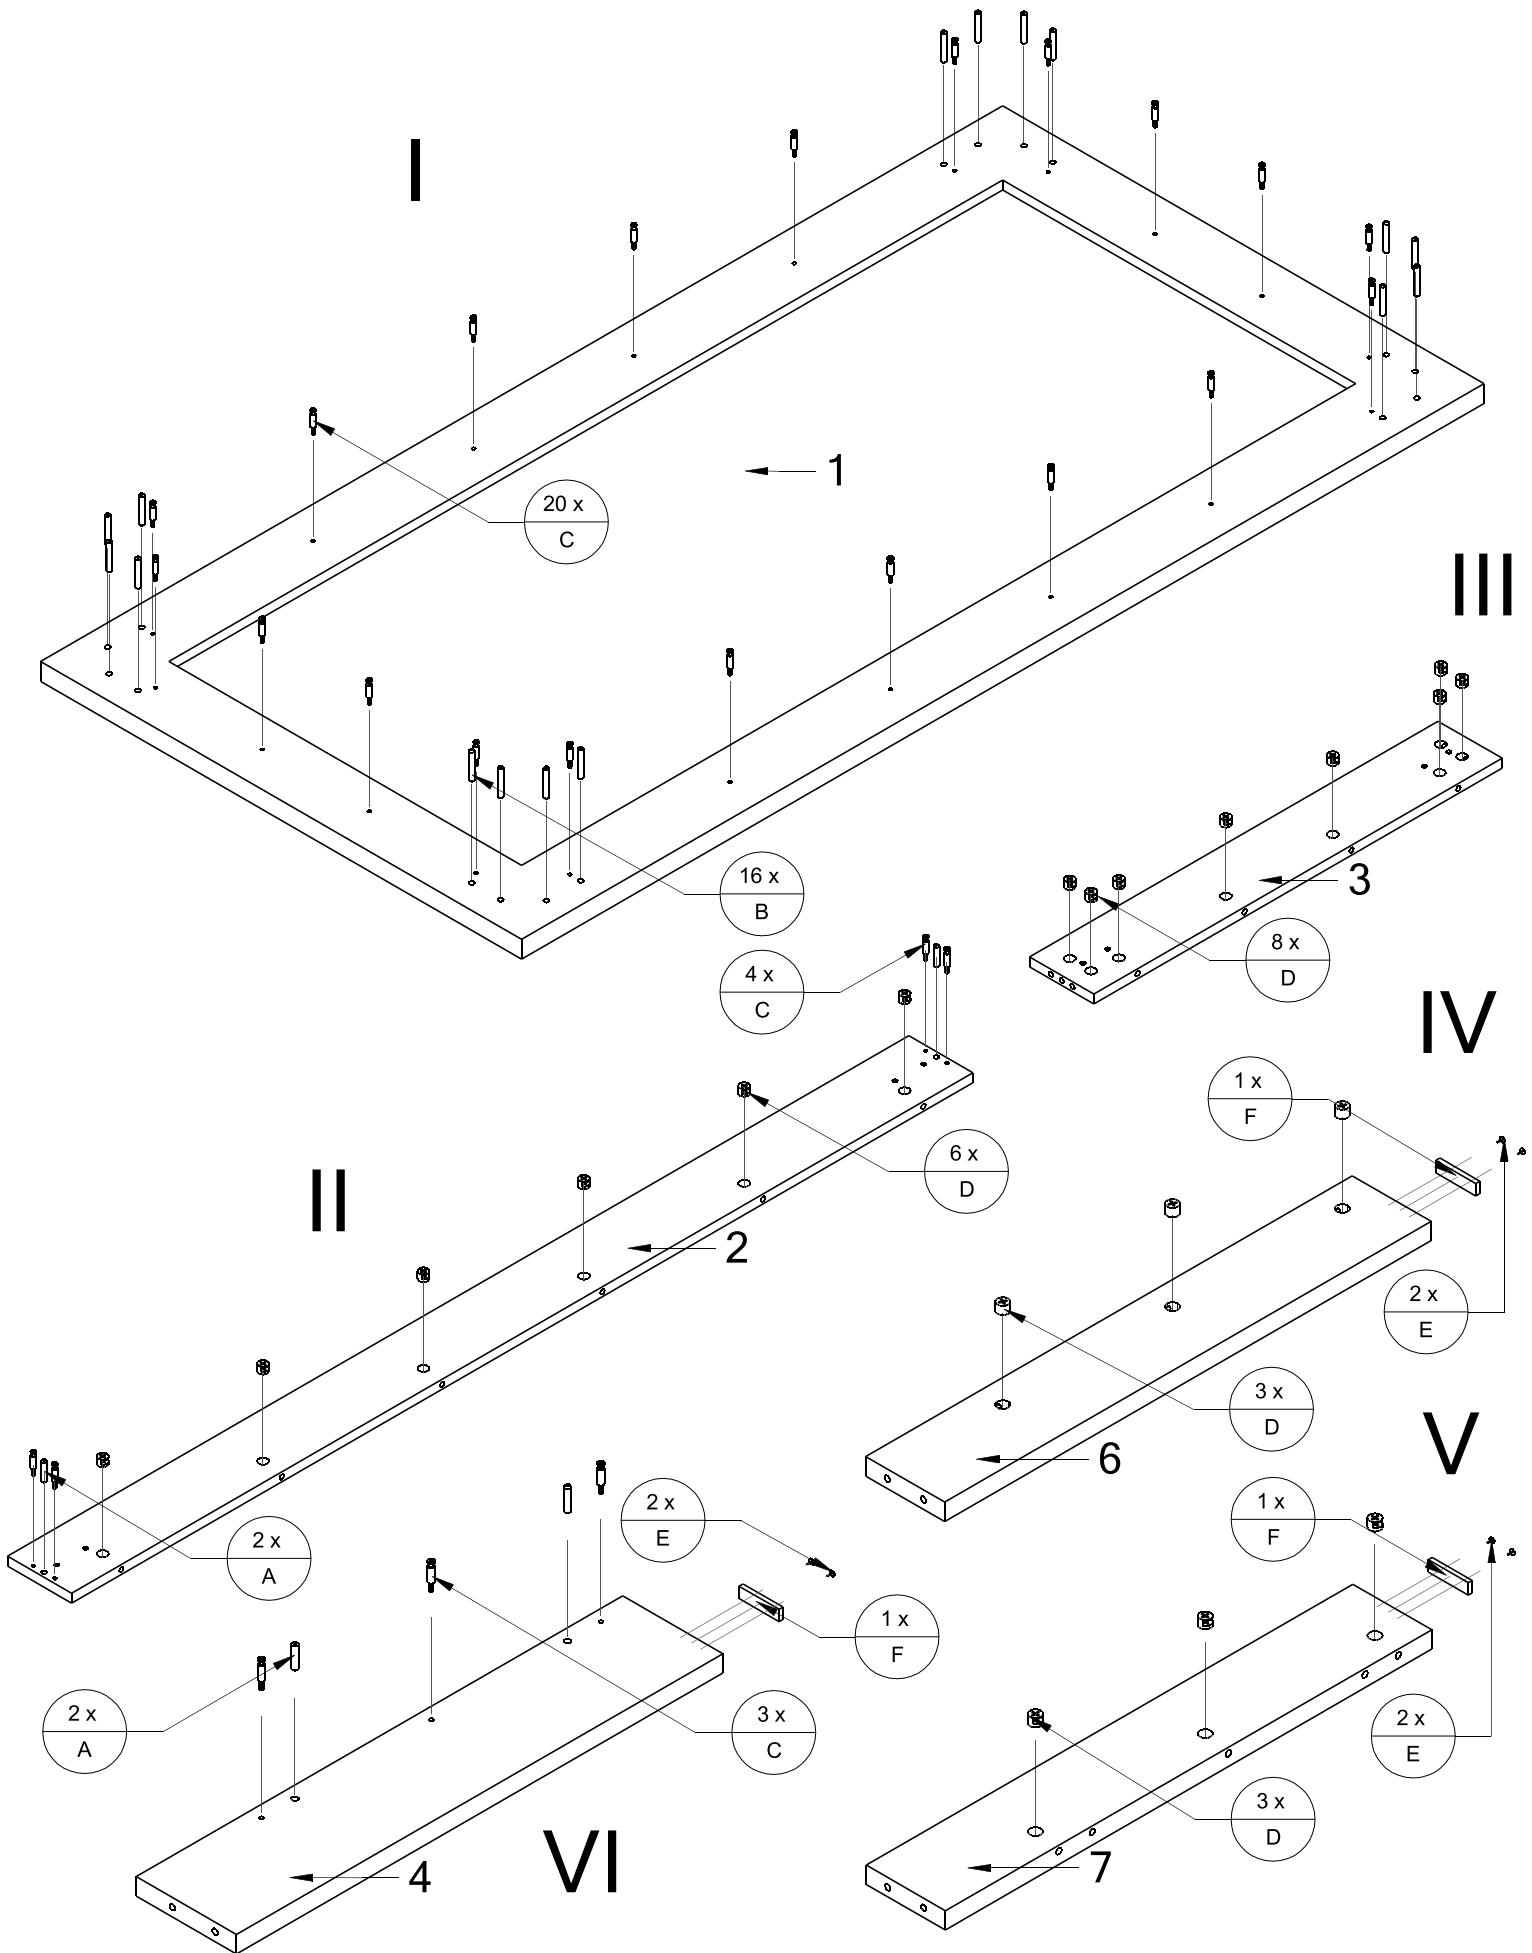

PANAMA Typ 14

Konf. stolík 135

A 12 x  35mm	B 16 x  45mm	C 40 x 	D 40 x 	E 16 x 
F 8 x 	G 16 x  Ø 4 30			

XI

XII

XIII