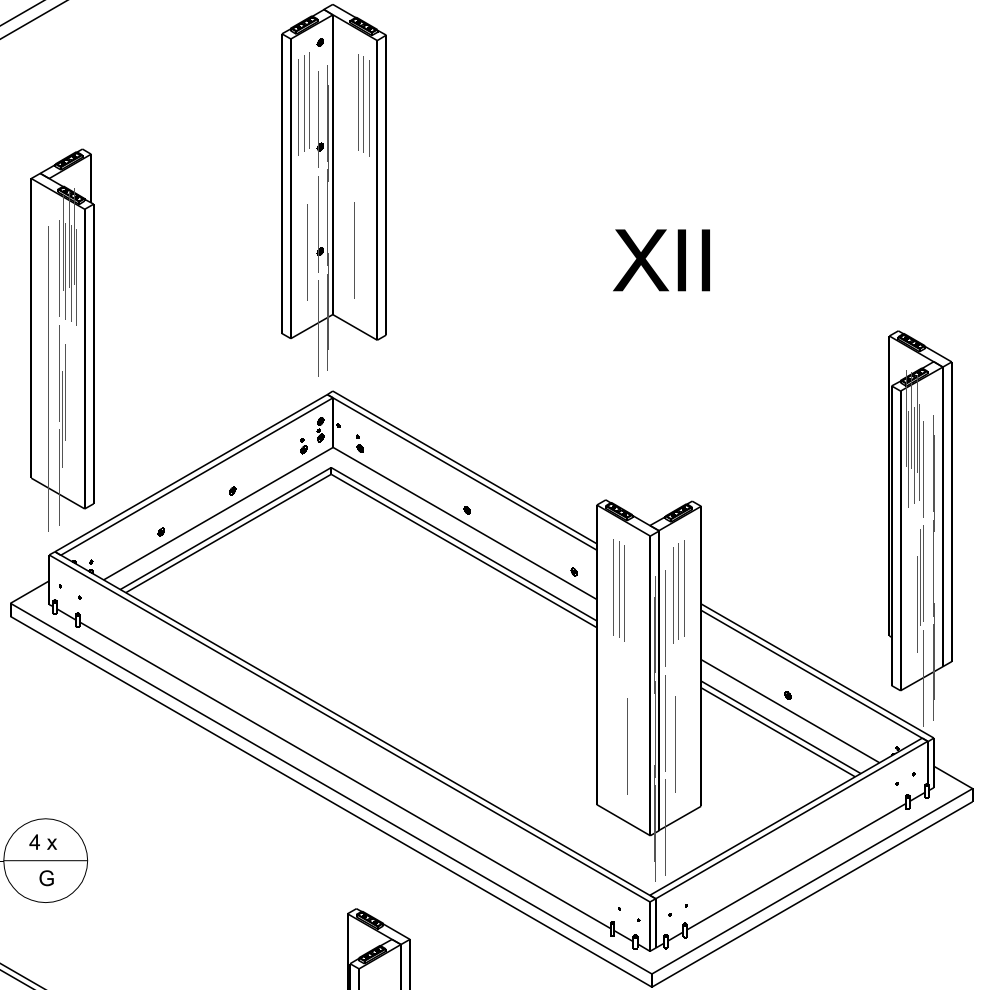

PANAMA Typ 14

Konf. stolík 135

A 12 x  35mm	B 16 x  45mm	C 40 x 	D 40 x 	E 16 x 
F 8 x 	G 16 x  Ø 4 30			

XI

XII

XIII