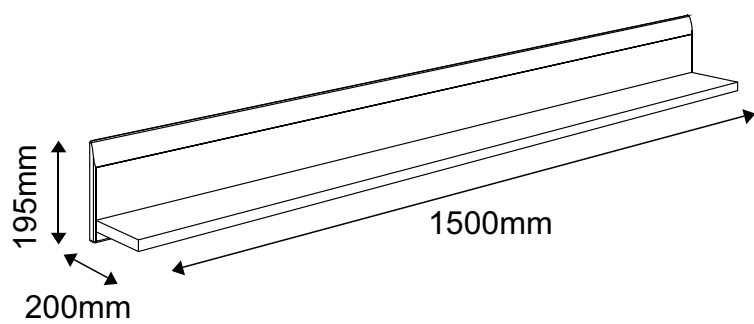

LYNATET

TYP 60 - Polica

SONTROLUJTE ČASTI V BALENÍ

KOVANIE V BALENÍ :

A1 6 ks 8 x 35mm 	G0 6 ks 	G1 6 ks 7 x 50mm 
C2 4 ks 5 x 13mm 	M 1 ks 	P1 2 ks 

ČASTI V BALENÍ :

POTREBNÉ NÁRADIE :

SCHÉMA MONTÁŽE :