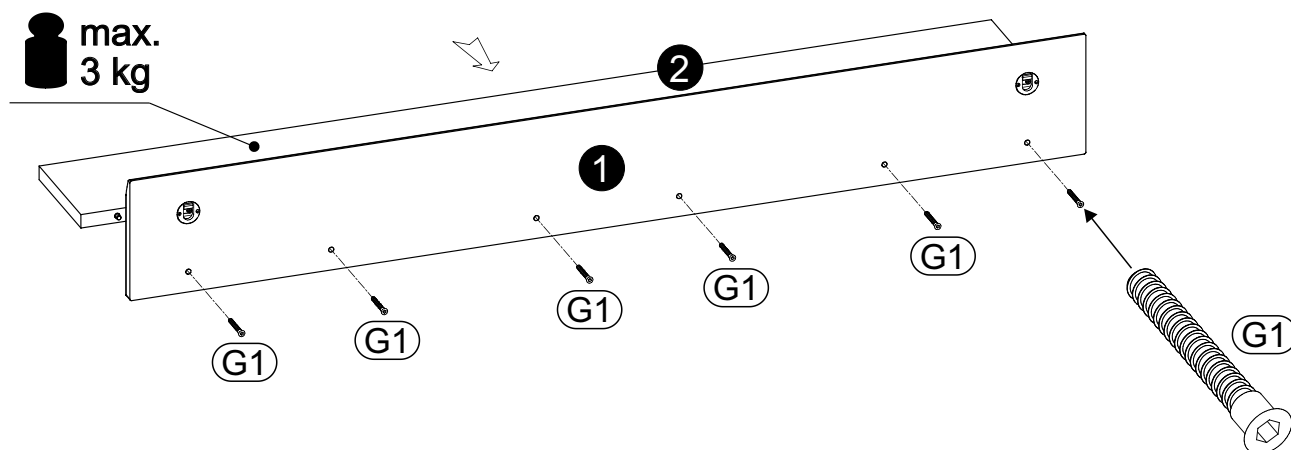

SCHÉMA MONTÁŽE :

1 ▶

2 ▶

3 ▶