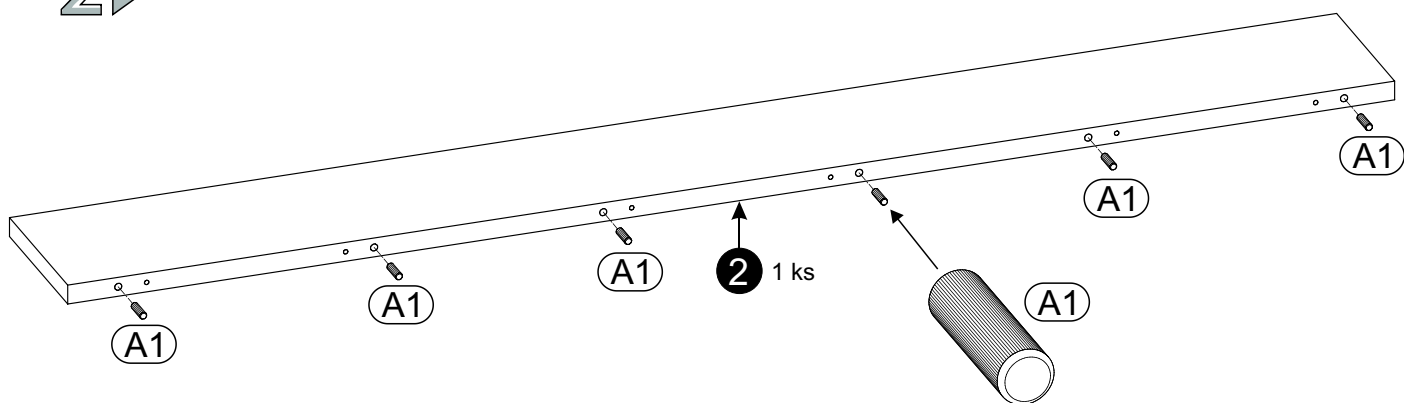

SCHÉMA MONTÁŽE :

1 ▶

2 ▶

3 ▶