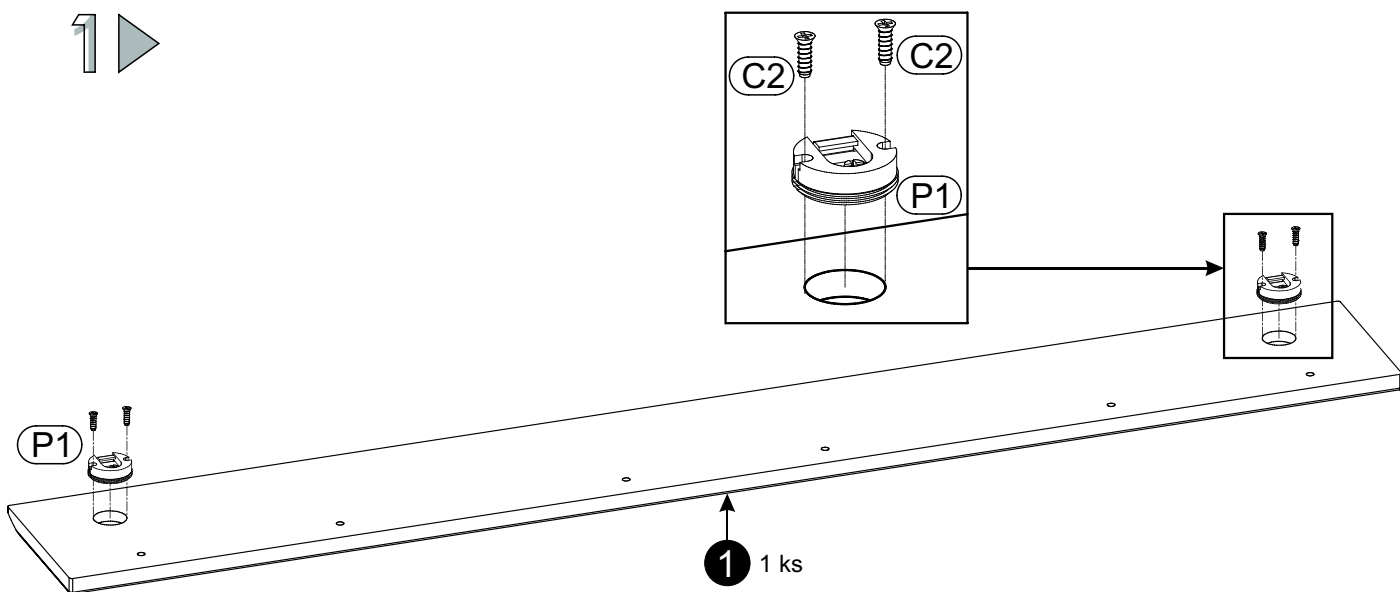

SCHÉMA MONTÁŽE :

1 ▶