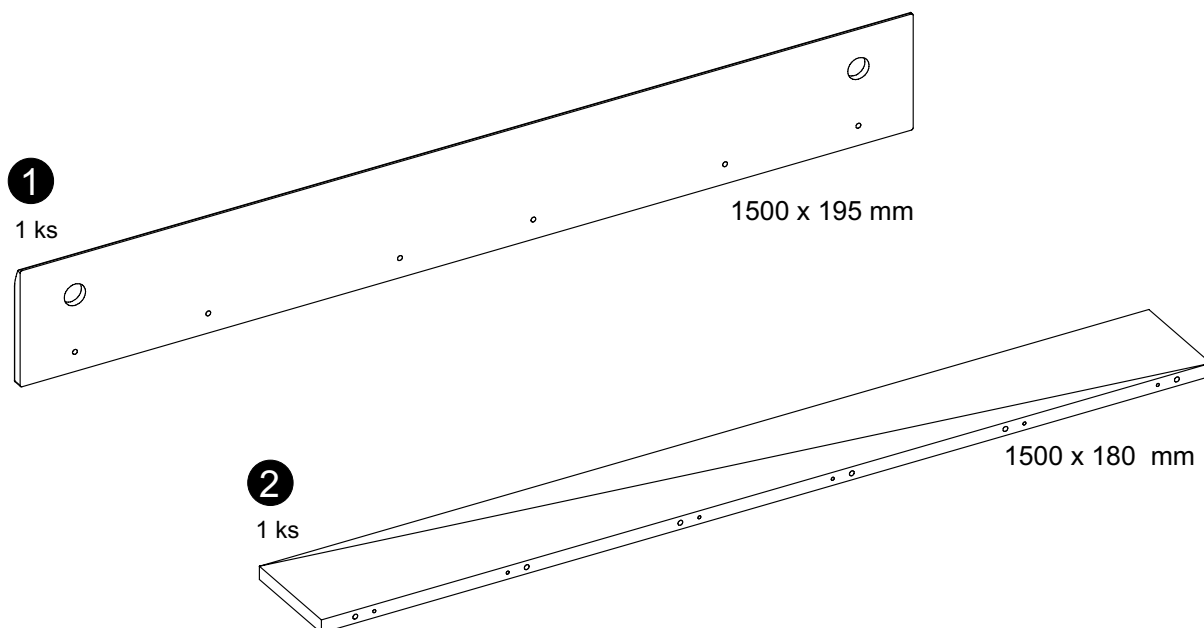

LYNATET

TYP 60 - Polica

SONTROLUJTE ČASTI V BALENÍ

KOVANIE V BALENÍ :

A1 6 ks 8 x 35mm 	G0 6 ks 	G1 6 ks 7 x 50mm 
C2 4 ks 5 x 13mm 	M 1 ks 	P1 2 ks 

ČASTI V BALENÍ :

POTREBNÉ NÁRADIE :

SCHÉMA MONTÁŽE :