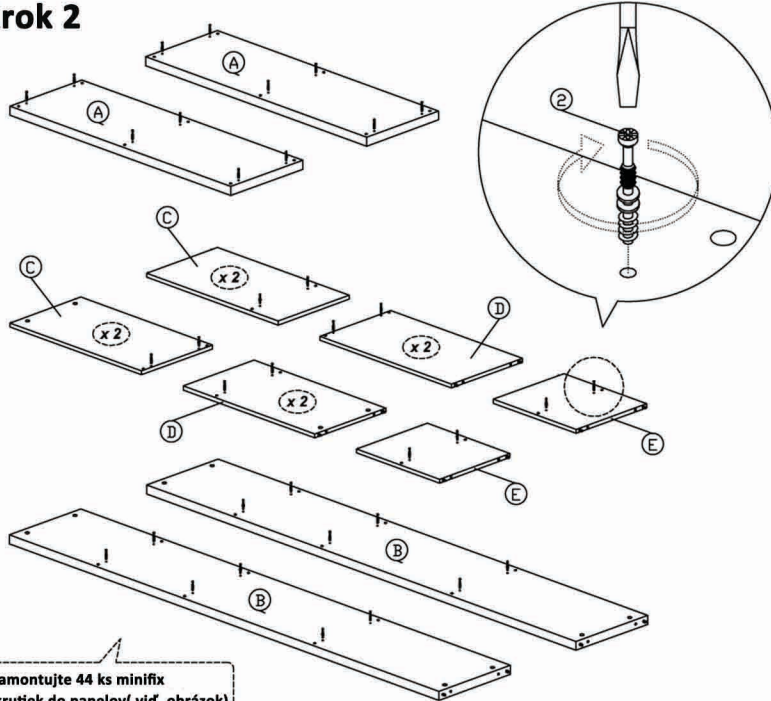

Montážny návod

Model : D - 264

Príslušenstvo ku montáži			
č.	nákres	popis	Ks
1		8x25mm drevený kolík	44 Ks
2		15MM Minifix spoj	44 párov
3		15mm Drevený Minifix kryt	8 Ks
4		15mm Kryt na skrutku	36 Ks
5		Nožička	6 Ks

Zoznam častí

Krok 1

Namontujte 44 ks drevených kolíkov na všetky časti.

Krok 2

Namontujte 44 ks minifix skrutiek do panelov (viď. obrázok)

Krok 3

Police zabezpečte spojom Minifix

Krok 4

Poklaďte v spájaní polic pomocov spojov Minifix.

Poklaďte v spájaní polic pomocov spojov Minifix.