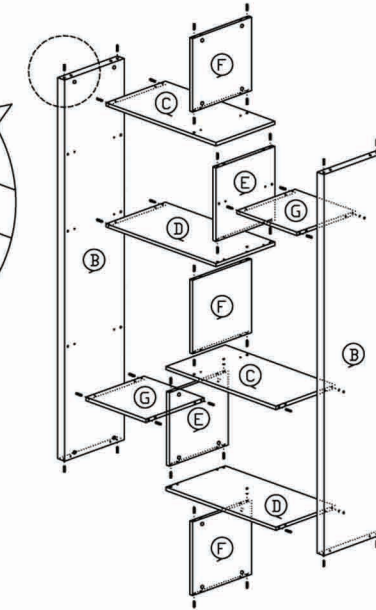

Namontujte 44 ks drevených kolíkov na všetky časti.