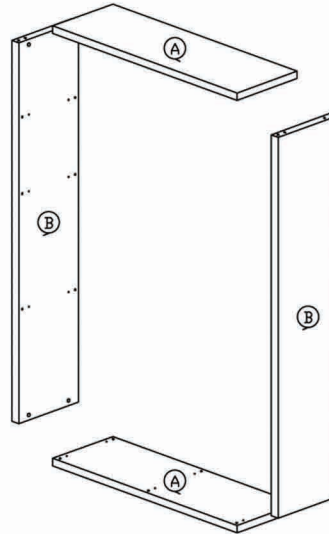

Zoznam častí