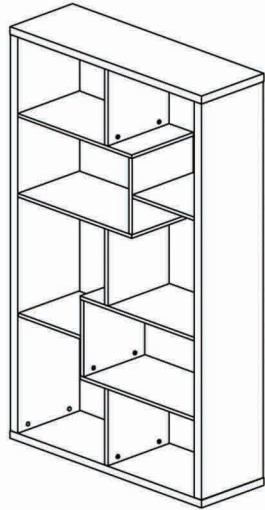

# Montážny návod

Model : D - 264

Príslušenstvo ku montáži			
č.	nákres	popis	Ks
1		8x25mm drevený kolík	44 Ks
2		15MM Minifix spoj	44 párov
3		15mm Drevený Minifix kryt	8 Ks
4		15mm Kryt na skrutku	36 Ks
5		Nožička	6 Ks

## Zoznam častí