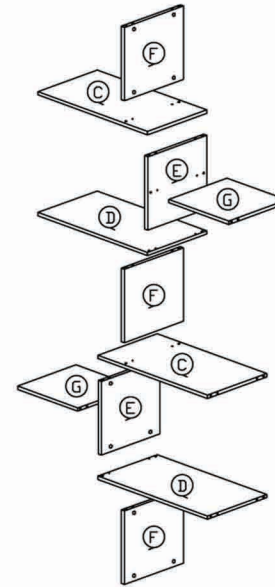

# Montážny návod

Model : D - 264

Príslušenstvo ku montáži			
č.	nákres	popis	Ks
1		8x25mm drevený kolík	44 Ks
2		15MM Minifix spoj	44 párov
3		15mm Drevený Minifix kryt	8 Ks
4		15mm Kryt na skrutku	36 Ks
5		Nožička	6 Ks

## Zoznam častí

## Krok 1

Namontujte 44 ks drevených kolíkov na všetky časti.