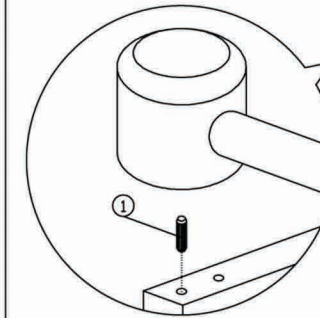

Montážny návod

Model : D - 264

Príslušenstvo ku montáži			
č.	nákres	popis	Ks
1		8x25mm drevený kolík	44 Ks
2		15MM Minifix spoj	44 párov
3		15mm Drevený Minifix kryt	8 Ks
4		15mm Kryt na skrutku	36 Ks
5		Nožička	6 Ks

Zoznam častí

Krok 1

Namontujte 44 ks drevených kolíkov na všetky časti.

Krok 2

Namontujte 44 ks minifix skrutiek do panelov (viď. obrázok)

Krok 3

Police zabezpečte spojom Minifix

Krok 4

Poklaďte v spájaní polic pomocov spojov Minifix.

Poklaďte v spájaní polic pomocov spojov Minifix.